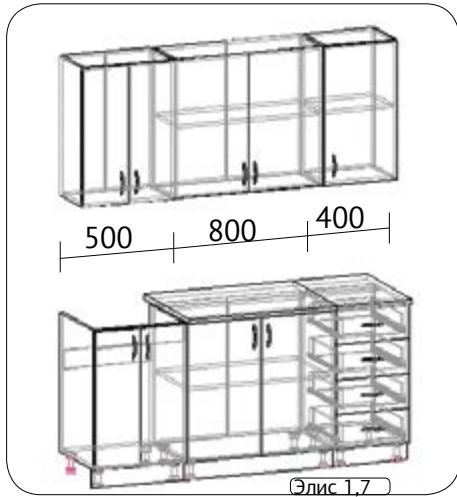

Стол угловой

код	ширина	высота	глубина
с86-13	1000	820	450

Пенал

код	ширина	высота	глубина
п40-16	400	2120	560

Стол окончание

код	ширина	высота	глубина
с30-14	300	820	560

Мебельное производство ООО «Феникс»  
**КУХОННЫЙ ГАРНИТУР**  
**ЭЛИС**