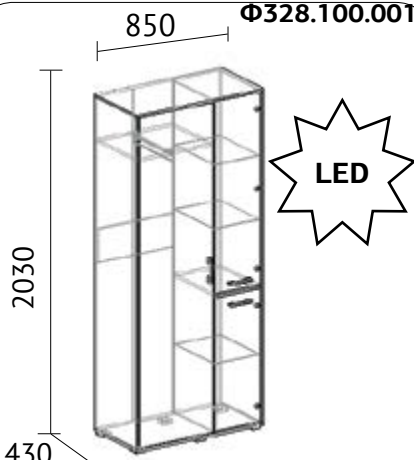

Ф328.100.001

(Шкаф-витрина)