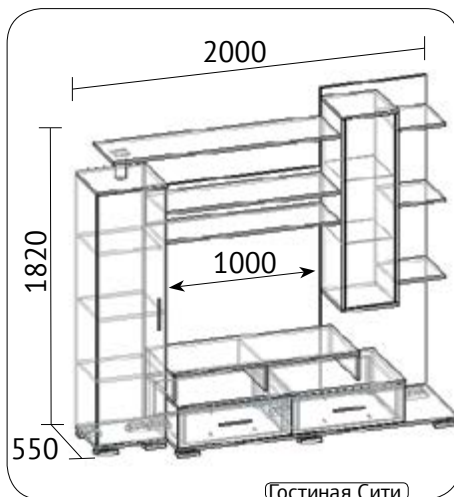

(Гостиная Сити)