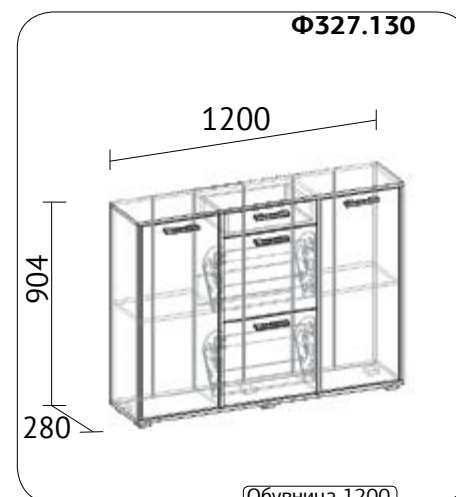

Мебельное производство ООО «Феникс»

МОДУЛЬНАЯ ПРИХОЖАЯ НЮАНС И ВЕСТА

Размеры модулей кухни Техно

шкафы навесные

Шкаф угловой

код	ширина	высота	глубина
934	600	720	600

Шкаф окончание

код	ширина	высота	глубина
909	350	720	300

код	ширина	высота	глубина
935	800	720	300
936	800	720	300

код	ширина	высота	глубина
937	150	720	300
938	200	720	300

код	ширина	высота	глубина
906	400	720	300
907	500	720	300
908	600	720	300

код	ширина	высота	глубина
910	600	720	300
912	700	720	300
913	800	720	300

код	ширина	высота	глубина
901	500	360	300
902	600	360	300
903	700	360	300
904	800	360	300
905	900	360	300

код	ширина	высота	глубина
939	400	820	490
940	500	820	490
941	600	820	490

код	ширина	высота	глубина
914	400	820	490
915	500	820	490
916	600	820	490

код	ширина	высота	глубина
917	600	820	490
918	700	820	490
919	800	820	490
920	900	820	490

код	ширина	высота	глубина
942	800	820	490

Стол (окончание)

код	ширина	высота	глубина
921	350	820	490

Пенал

код	ширина	высота	глубина
922	600	1170	550

Пенал для духовки

код	ширина	высота	глубина
923			

Стол для духовки

код	ширина	высота	глубина
924	600	820	490

«Бутылочница»

код	ширина	высота	глубина
925	150	820	490
926	200	820	490

Стол для мойки

код	ширина	высота	глубина
927	500	820	490
928	600	820	490

Стол для мойки

код	ширина	высота	глубина
929	800	820	490

Стол для мойки (100)

код	ширина	высота	глубина
930	900	820	490
932	900	820	490

Стол для мойки (110)

код	ширина	высота	глубина
931	1000	820	490
933	1000	820	490

столы рабочие