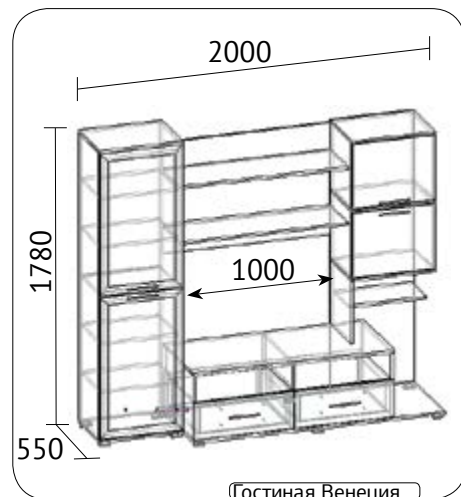

(Гостиная Венеция)