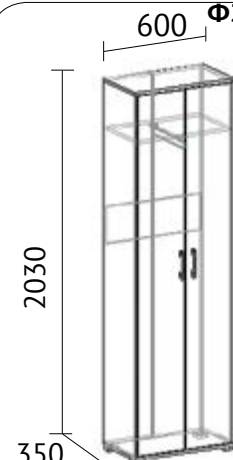

Ф328.120.001

(Шкаф платяной)