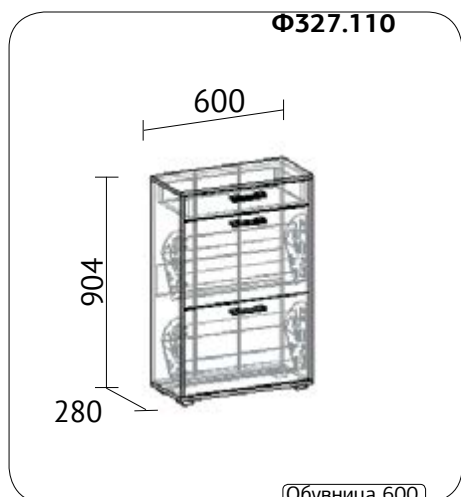

# Размеры модулей кухни Техно

шкафы навесные

Шкаф угловой

код	ширина	высота	глубина
934	600	720	600

Шкаф окончание

код	ширина	высота	глубина
909	350	720	300

код	ширина	высота	глубина
935	800	720	300
936	800	720	300