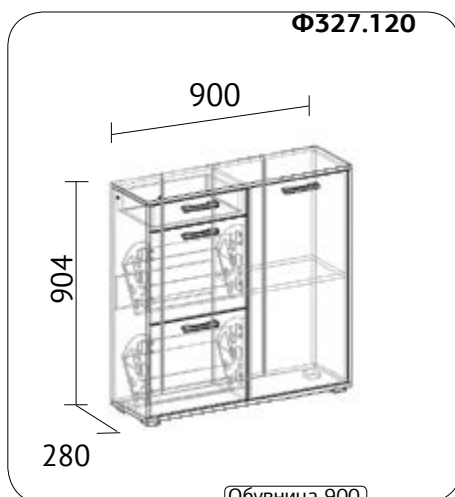

Мебельное производство ООО «Феникс»

МОДУЛЬНАЯ ПРИХОЖАЯ НЮАНС И ВЕСТА

Размеры модулей кухни Техно

шкафы навесные

Шкаф угловой

код	ширина	высота	глубина
934	600	720	600

Шкаф окончание

код	ширина	высота	глубина
909	350	720	300

код	ширина	высота	глубина
935	800	720	300
936	800	720	300

код	ширина	высота	глубина
937	150	720	300
938	200	720	300

код	ширина	высота	глубина
906	400	720	300
907	500	720	300
908	600	720	300

код	ширина	высота	глубина
910	600	720	300
912	700	720	300
913	800	720	300

код	ширина	высота	глубина
901	500	360	300
902	600	360	300
903	700	360	300
904	800	360	300
905	900	360	300

код	ширина	высота	глубина
939	400	820	490
940	500	820	490
941	600	820	490

код	ширина	высота	глубина
914	400	820	490
915	500	820	490
916	600	820	490

код	ширина	высота	глубина
917	600	820	490
918	700	820	490
919	800	820	490
920	900	820	490

код	ширина	высота	глубина
942	800	820	490

Стол (окончание)

код	ширина	высота	глубина
921	350	820	490

Пенал

код	ширина	высота	глубина
922	600	1170	550

Пенал для духовки

код	ширина	высота	глубина
923			

Стол для духовки

код	ширина	высота	глубина
924	600	820	490

«Бутылочница»

код	ширина	высота	глубина
925	150	820	490
926	200	820	490

Стол для мойки

код	ширина	высота	глубина
927	500	820	490
928	600	820	490

Стол для мойки

код	ширина	высота	глубина
929	800	820	490

Стол для мойки (100)

код	ширина	высота	глубина
930	900	820	490
932	900	820	490

Стол для мойки (110)

код	ширина	высота	глубина
931	1000	820	490
933	1000	820	490

столы рабочие