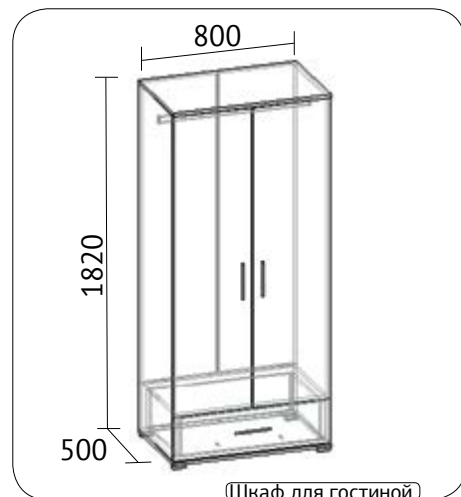

(Шкаф для гостиной)