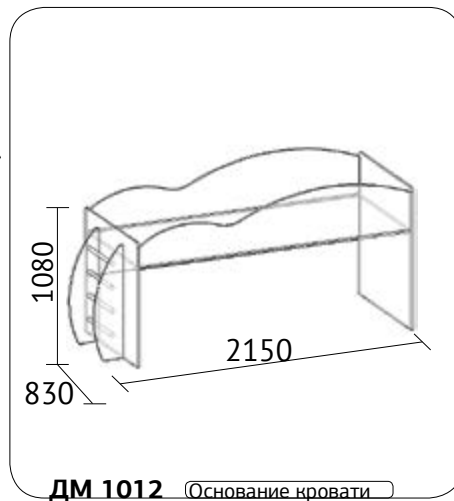

Мебельное производство ООО «Феникс»

МЕБЕЛЬ ДЛЯ ДЕТСКОЙ КОМНАТЫ ДОМИСОЛЬ

ДМ 1000

ДМ 1012 (Основание кровати)