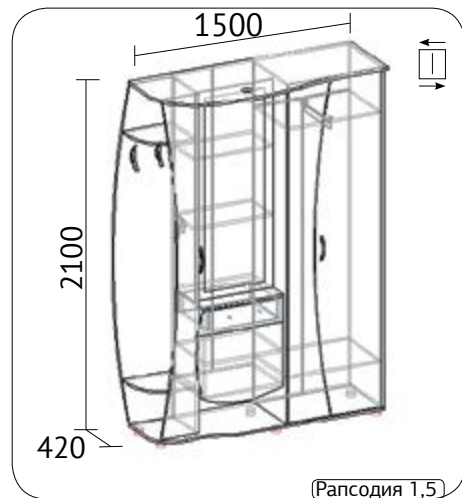

МЕБЕЛЬ ДЛЯ ПРИХОЖЕЙ