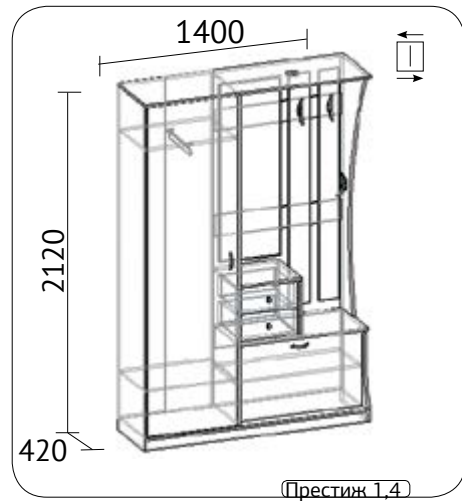

МЕБЕЛЬ ДЛЯ ПРИХОЖЕЙ