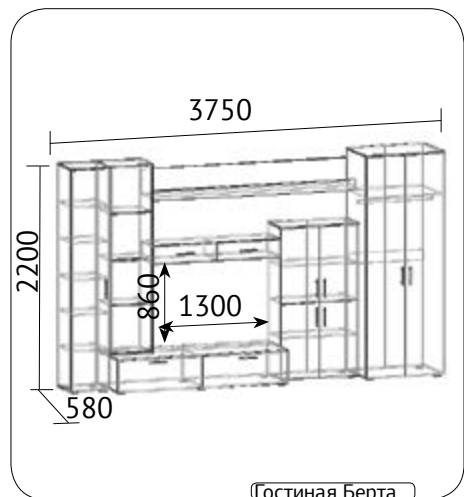

(Гостиная Берта)