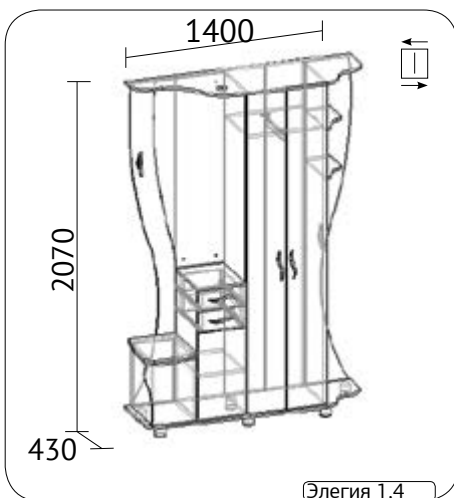

МЕБЕЛЬ ДЛЯ ПРИХОЖЕЙ