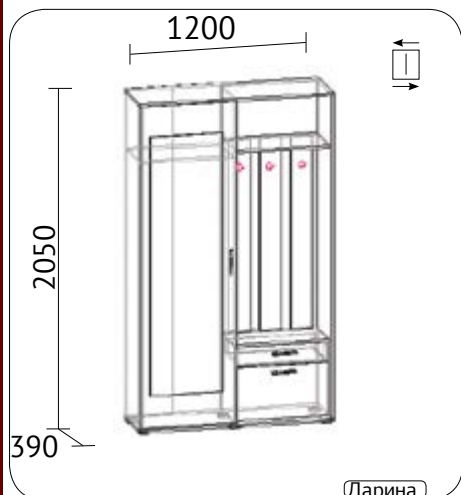

МЕБЕЛЬ ДЛЯ ПРИХОЖЕЙ

Дарина