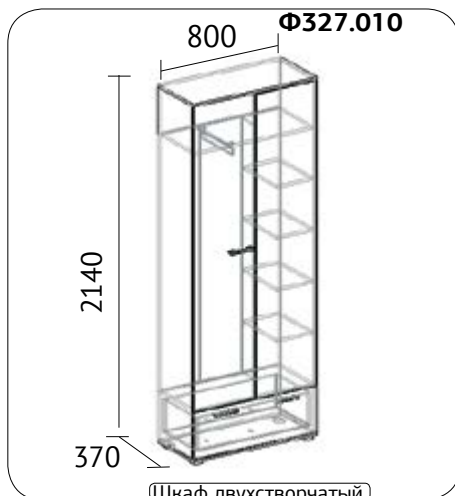

Мебельное производство ООО «Феникс»

МОДУЛЬНАЯ ПРИХОЖАЯ НЮАНС И ВЕСТА

Размеры модулей кухни Техно

шкафы навесные

Шкаф угловой

код	ширина	высота	глубина
934	600	720	600

Шкаф окончание

код	ширина	высота	глубина
909	350	720	300

код	ширина	высота	глубина
935	800	720	300
936	800	720	300

код	ширина	высота	глубина
937	150	720	300
938	200	720	300

код	ширина	высота	глубина
906	400	720	300
907	500	720	300
908	600	720	300

код	ширина	высота	глубина
910	600	720	300
912	700	720	300
913	800	720	300

код	ширина	высота	глубина
901	500	360	300
902	600	360	300
903	700	360	300
904	800	360	300
905	900	360	300

код	ширина	высота	глубина
939	400	820	490
940	500	820	490
941	600	820	490

код	ширина	высота	глубина
914	400	820	490
915	500	820	490
916	600	820	490

код	ширина	высота	глубина
917	600	820	490
918	700	820	490
919	800	820	490
920	900	820	490

код	ширина	высота	глубина
942	800	820	490

Стол (окончание)

код	ширина	высота	глубина
921	350	820	490

Пенал

код	ширина	высота	глубина
922	600	1170	550

Пенал для духовки

код	ширина	высота	глубина
923			

Стол для духовки

код	ширина	высота	глубина
924	600	820	490

«Бутылочница»

код	ширина	высота	глубина
925	150	820	490
926	200	820	490

Стол для мойки

код	ширина	высота	глубина
927	500	820	490
928	600	820	490

Стол для мойки

код	ширина	высота	глубина
929	800	820	490

Стол для мойки (100)

код	ширина	высота	глубина
930	900	820	490
932	900	820	490

Стол для мойки (110)

код	ширина	высота	глубина
931	1000	820	490
933	1000	820	490

столы рабочие