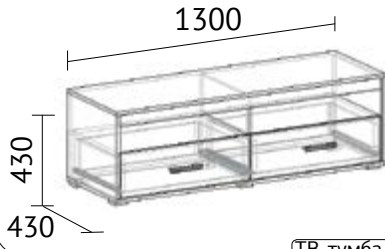

ГОСТИНАЯ КАМЕЛИЯ

Ф328.010.001

(ТВ-тумба)

Ф328.020.001