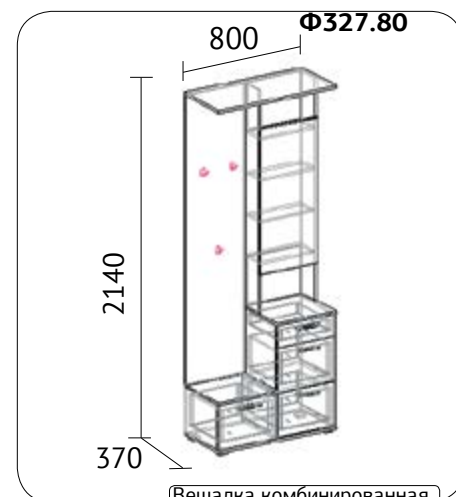

Мебельное производство ООО «Феникс»

МОДУЛЬНАЯ ПРИХОЖАЯ НЮАНС И ВЕСТА

Размеры модулей кухни Техно

шкафы навесные

Шкаф угловой

код	ширина	высота	глубина
934	600	720	600

Шкаф окончание

код	ширина	высота	глубина
909	350	720	300

код	ширина	высота	глубина
935	800	720	300
936	800	720	300

код	ширина	высота	глубина
937	150	720	300
938	200	720	300

код	ширина	высота	глубина
906	400	720	300
907	500	720	300
908	600	720	300

код	ширина	высота	глубина
910	600	720	300
912	700	720	300
913	800	720	300

код	ширина	высота	глубина
901	500	360	300
902	600	360	300
903	700	360	300
904	800	360	300
905	900	360	300

код	ширина	высота	глубина
939	400	820	490
940	500	820	490
941	600	820	490

код	ширина	высота	глубина
914	400	820	490
915	500	820	490
916	600	820	490

код	ширина	высота	глубина
917	600	820	490
918	700	820	490
919	800	820	490
920	900	820	490

код	ширина	высота	глубина
942	800	820	490

Стол (окончание)

код	ширина	высота	глубина
921	350	820	490

Пенал

код	ширина	высота	глубина
922	600	1170	550

Пенал для духовки

код	ширина	высота	глубина
923			

Стол для духовки

код	ширина	высота	глубина
924	600	820	490

«Бутылочница»

код	ширина	высота	глубина
925	150	820	490
926	200	820	490

Стол для мойки

код	ширина	высота	глубина
927	500	820	490
928	600	820	490

Стол для мойки

код	ширина	высота	глубина
929	800	820	490

Стол для мойки (100)

код	ширина	высота	глубина
930	900	820	490
932	900	820	490

Стол для мойки (110)

код	ширина	высота	глубина
931	1000	820	490
933	1000	820	490

столы рабочие