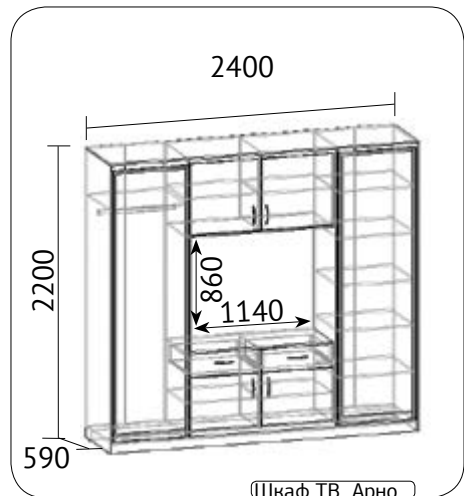

(Шкаф ТВ Арно)