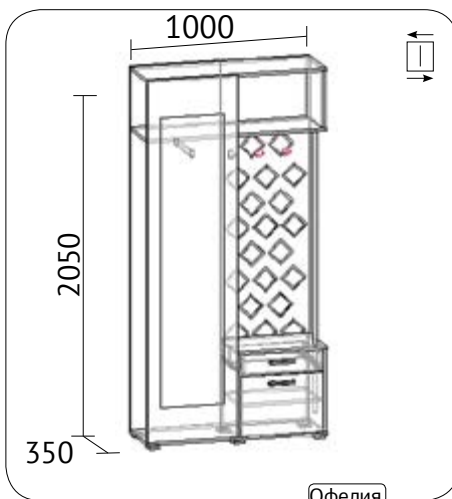

МЕБЕЛЬ ДЛЯ ПРИХОЖЕЙ

Офелия