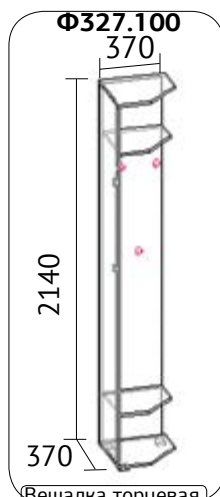

Мебельное производство ООО «Феникс»

МОДУЛЬНАЯ ПРИХОЖАЯ НЮАНС И ВЕСТА

Размеры модулей кухни Техно

шкафы навесные

Шкаф угловой

код	ширина	высота	глубина
934	600	720	600

Шкаф окончание

код	ширина	высота	глубина
909	350	720	300

код	ширина	высота	глубина
935	800	720	300
936	800	720	300

код	ширина	высота	глубина
937	150	720	300
938	200	720	300

код	ширина	высота	глубина
906	400	720	300
907	500	720	300
908	600	720	300

код	ширина	высота	глубина
910	600	720	300
912	700	720	300
913	800	720	300

код	ширина	высота	глубина
901	500	360	300
902	600	360	300
903	700	360	300
904	800	360	300
905	900	360	300

код	ширина	высота	глубина
939	400	820	490
940	500	820	490
941	600	820	490

код	ширина	высота	глубина
914	400	820	490
915	500	820	490
916	600	820	490

код	ширина	высота	глубина
917	600	820	490
918	700	820	490
919	800	820	490
920	900	820	490

код	ширина	высота	глубина
942	800	820	490

Стол (окончание)

код	ширина	высота	глубина
921	350	820	490

Пенал

код	ширина	высота	глубина
922	600	1170	550

Пенал для духовки

код	ширина	высота	глубина
923			

Стол для духовки

код	ширина	высота	глубина
924	600	820	490

«Бутылочница»

код	ширина	высота	глубина
925	150	820	490
926	200	820	490

Стол для мойки

код	ширина	высота	глубина
927	500	820	490
928	600	820	490

Стол для мойки

код	ширина	высота	глубина
929	800	820	490

Стол для мойки (100)

код	ширина	высота	глубина
930	900	820	490
932	900	820	490

Стол для мойки (110)

код	ширина	высота	глубина
931	1000	820	490
933	1000	820	490

столы рабочие