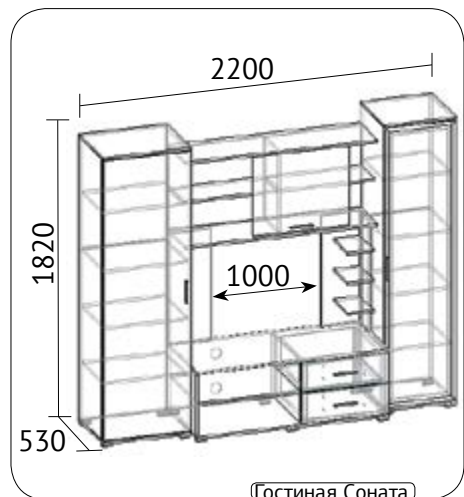

(Гостиная Соната)