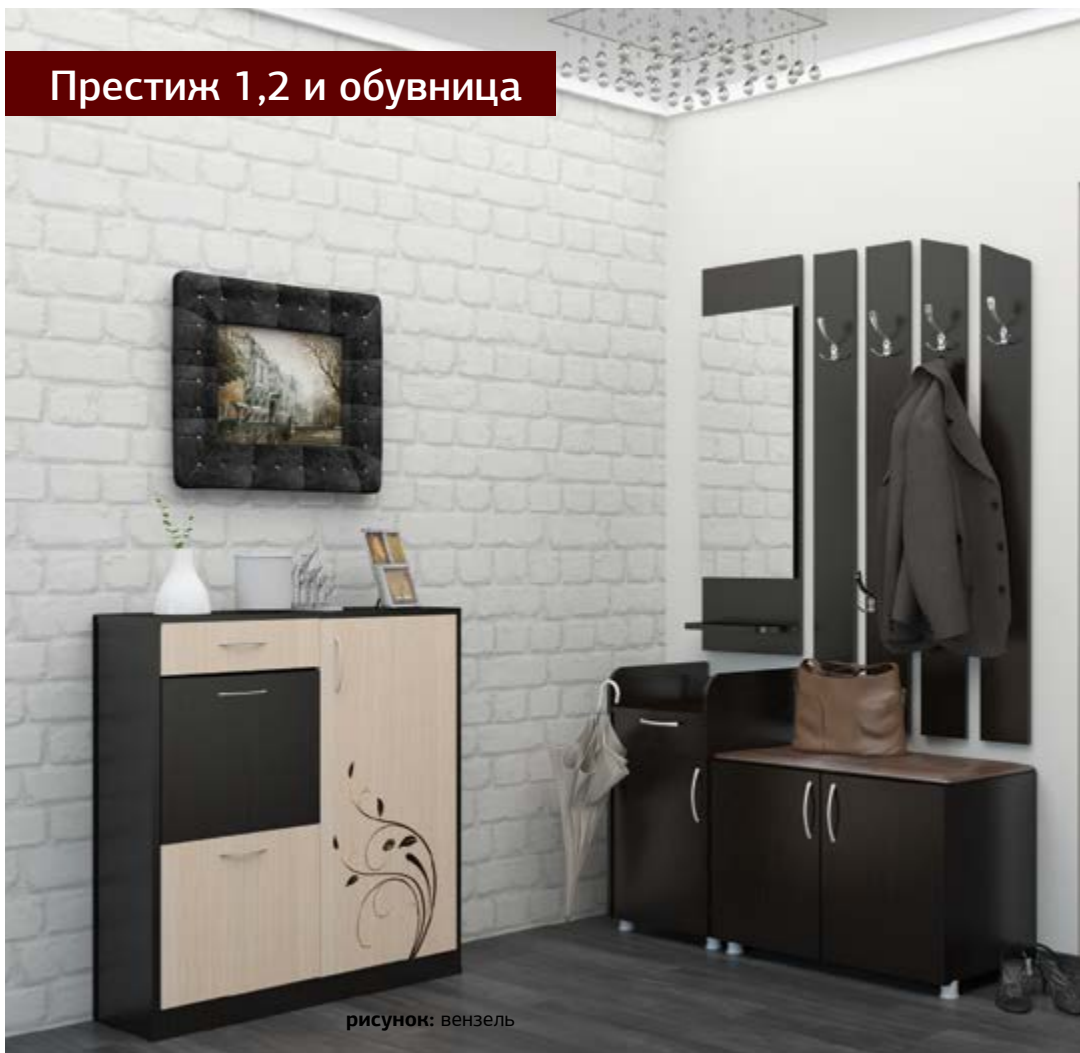

## Престиж 1,2 и обувница

рисунок: вензель

рисунок: лилия

высота 970 мм  
ширина 900 мм  
глубина 270 мм  
венге/дуб молочный, орех лион/  
дуб молочный, сонома светлая,  
ольха, орех экко

высота 2000 мм  
ширина 1200 мм  
глубина 430 мм