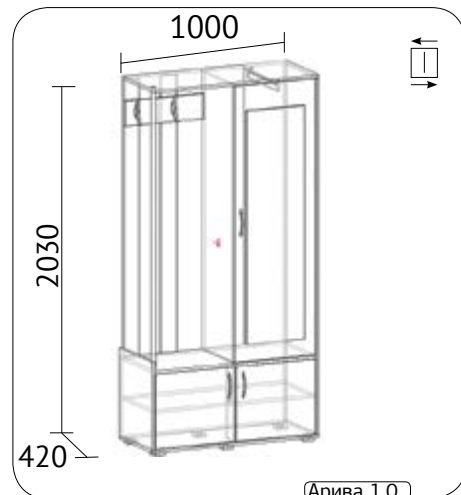

МЕБЕЛЬ ДЛЯ ПРИХОЖЕЙ

Арина1,0