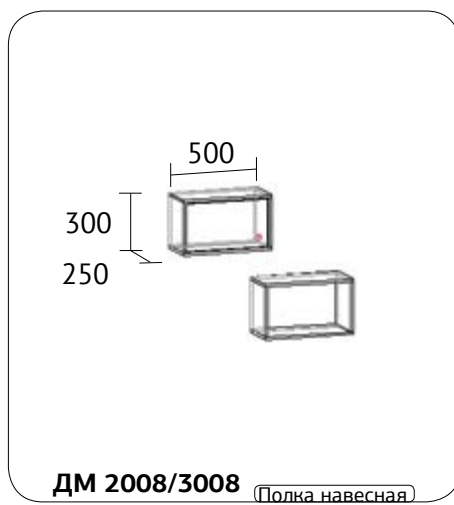

ДМ 1008 (Шкаф для одежды угловой)

ДМ 1009 (Шкаф для одежды)

ДМ 1010 (Шкаф-пенал)

ДМ 1014 (Тумба открытая)

ДМ 1015 (Тумба с вешалкой)

Мебельное производство ООО «Феникс»

**МЕБЕЛЬ ДЛЯ  
ДЕТСКОЙ  
КОМНАТЫ  
ЮНИОР И  
УЛЫБКА  
ДМ 2000  
ДМ 3000**