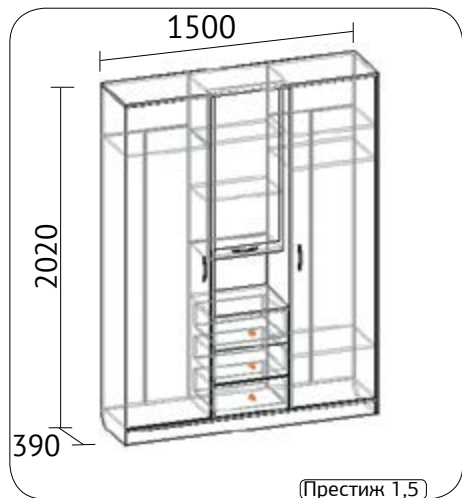

МЕБЕЛЬ ДЛЯ ПРИХОЖЕЙ