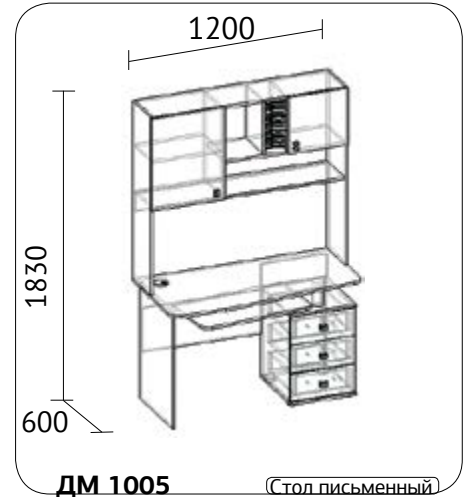

ДМ 1005 (Стол письменный)