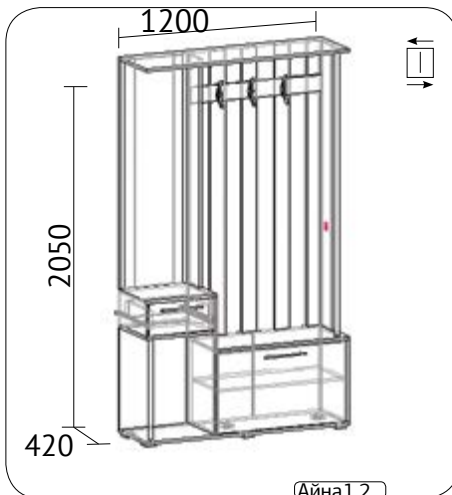

МЕБЕЛЬ ДЛЯ ПРИХОЖЕЙ

Айна1,2