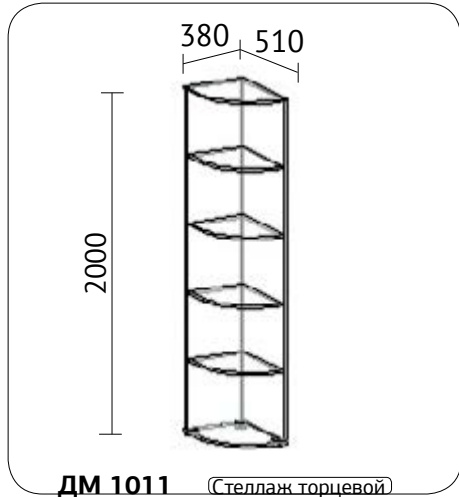

# МЕБЕЛЬ ДЛЯ ДЕТСКОЙ КОМНАТЫ ДОМИСОЛЬ

ДМ 1000

ДМ 1012 (Основание кровати)

ДМ 1017 (Тумба с ящиками)

ДМ 1011 (Стеллаж торцевой)

ДМ 1004 (Стеллаж)

ДМ 1005 (Стол письменный)

ДМ 1007 (Подставка под СБ)