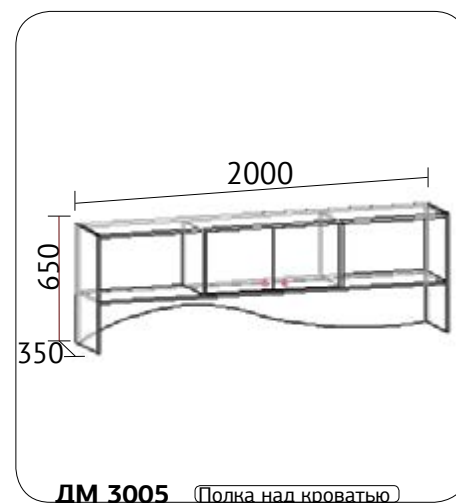

ДМ 1008 (Шкаф для одежды угловой)

ДМ 1009 (Шкаф для одежды)

ДМ 1010 (Шкаф-пенал)

ДМ 1014 (Тумба открытая)

ДМ 1015 (Тумба с вешалкой)

Мебельное производство ООО «Феникс»

**МЕБЕЛЬ ДЛЯ  
ДЕТСКОЙ  
КОМНАТЫ  
ЮНИОР И  
УЛЫБКА  
ДМ 2000  
ДМ 3000**