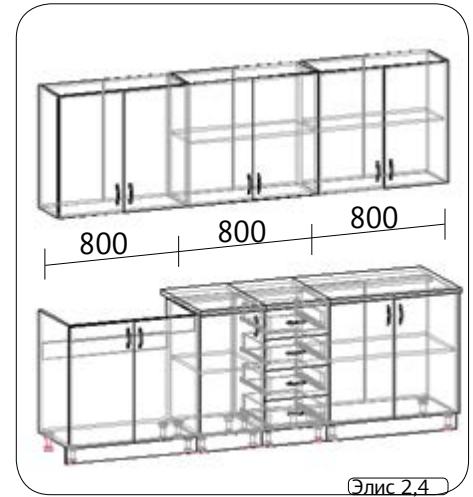

Стол угловой

код	ширина	высота	глубина
с86-13	1000	820	450

Пенал

код	ширина	высота	глубина
п40-16	400	2120	560

Стол окончание

код	ширина	высота	глубина
с30-14	300	820	560

Мебельное производство ООО «Феникс»  
**КУХОННЫЙ ГАРНИТУР**  
**ЭЛИС**