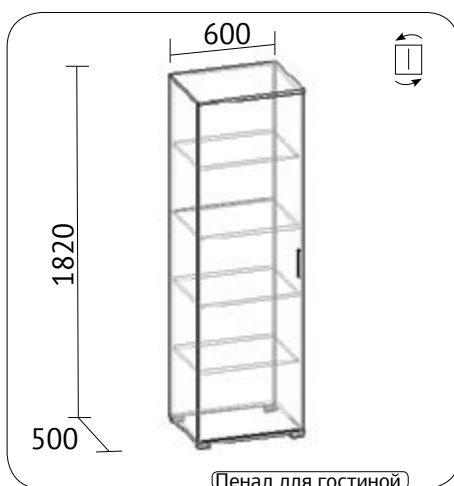

**МЕБЕЛЬ ДЛЯ
ДОМАШНЕГО
МЕДИАЦЕНТРА**

(Пенал для гостиной)