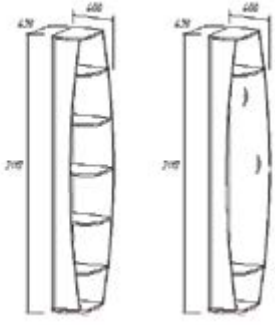

Рапсодия 1,5

рисунок: вензеля

варианты пристройки