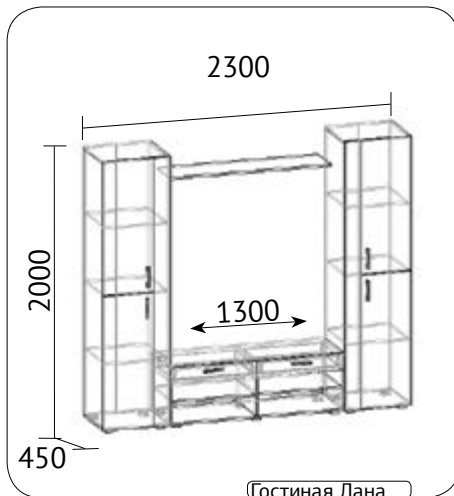

(Гостиная Лана)