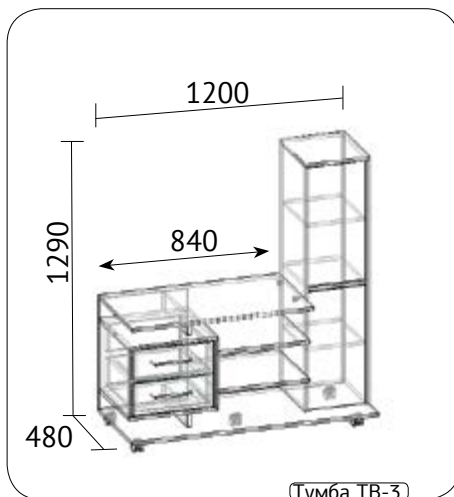

(Тумба ТВ-3)