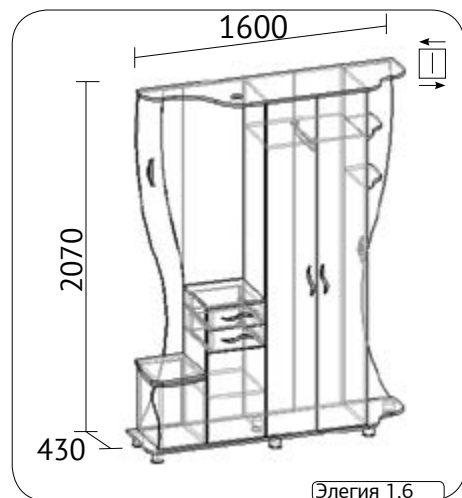

МЕБЕЛЬ ДЛЯ ПРИХОЖЕЙ