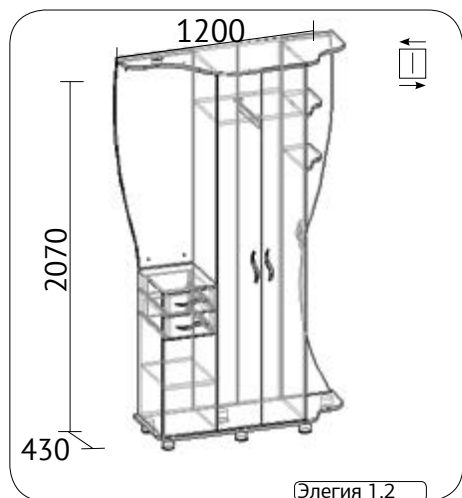

МЕБЕЛЬ ДЛЯ ПРИХОЖЕЙ