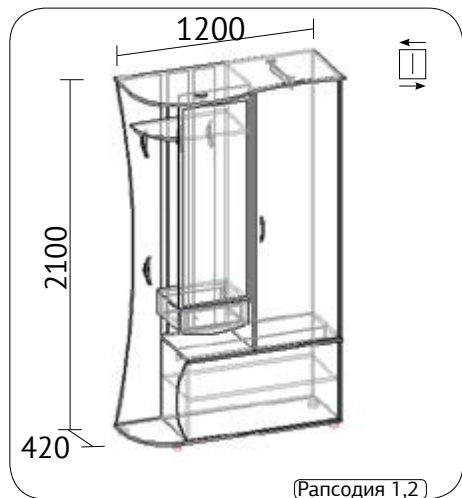

МЕБЕЛЬ ДЛЯ ПРИХОЖЕЙ