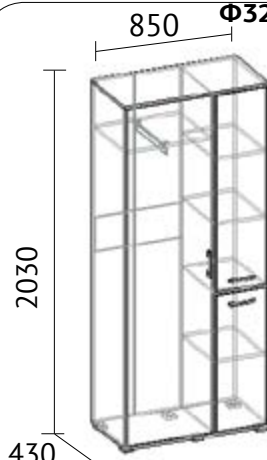

Ф328.110.001

(Шкаф закрытый)