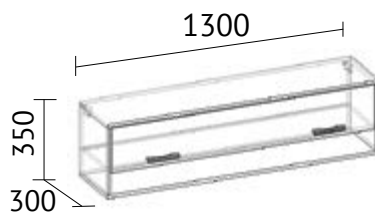

(Полка закрытая)

Ф328.090.001