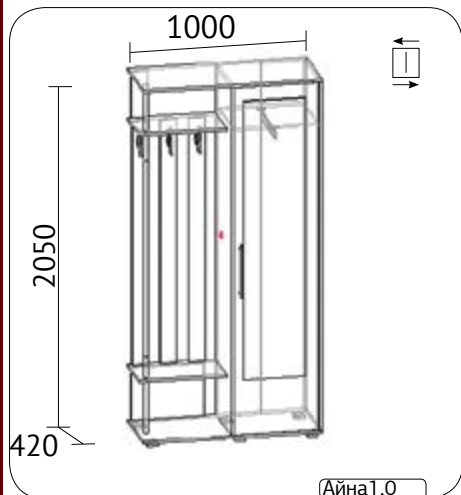

МЕБЕЛЬ ДЛЯ ПРИХОЖЕЙ

Айна1,0