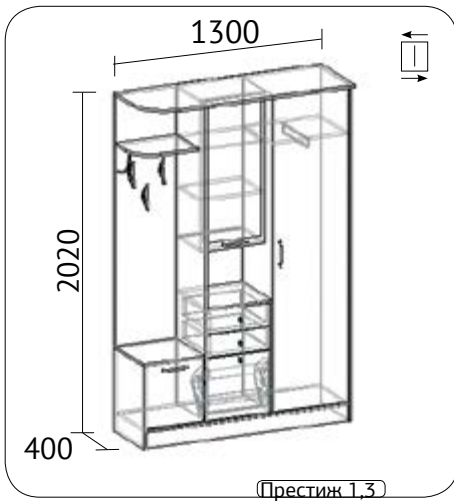

МЕБЕЛЬ ДЛЯ ПРИХОЖЕЙ