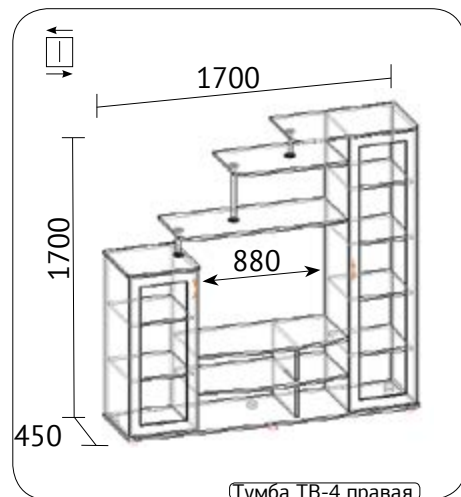

(Тумба ТВ-4 правая)