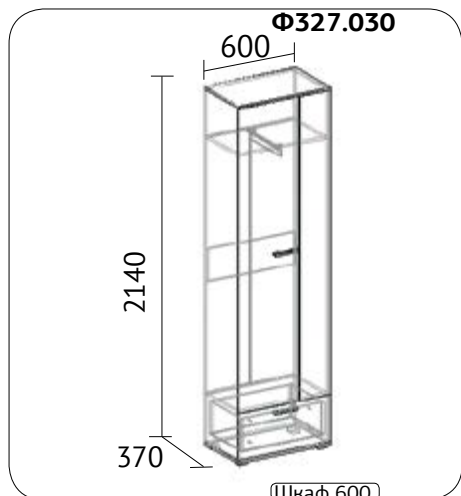

Мебельное производство ООО «Феникс»

МОДУЛЬНАЯ ПРИХОЖАЯ НЮАНС И ВЕСТА

Размеры модулей кухни Техно

шкафы навесные

Шкаф угловой

код	ширина	высота	глубина
934	600	720	600

Шкаф окончание

код	ширина	высота	глубина
909	350	720	300

код	ширина	высота	глубина
935	800	720	300
936	800	720	300

код	ширина	высота	глубина
937	150	720	300
938	200	720	300

код	ширина	высота	глубина
906	400	720	300
907	500	720	300
908	600	720	300

код	ширина	высота	глубина
910	600	720	300
912	700	720	300
913	800	720	300

код	ширина	высота	глубина
901	500	360	300
902	600	360	300
903	700	360	300
904	800	360	300
905	900	360	300

код	ширина	высота	глубина
939	400	820	490
940	500	820	490
941	600	820	490

код	ширина	высота	глубина
914	400	820	490
915	500	820	490
916	600	820	490

код	ширина	высота	глубина
917	600	820	490
918	700	820	490
919	800	820	490
920	900	820	490

код	ширина	высота	глубина
942	800	820	490

Стол (окончание)

код	ширина	высота	глубина
921	350	820	490

Пенал

код	ширина	высота	глубина
922	600	1170	550

Пенал для духовки

код	ширина	высота	глубина
923			

Стол для духовки

код	ширина	высота	глубина
924	600	820	490

«Бутылочница»

код	ширина	высота	глубина
925	150	820	490
926	200	820	490

Стол для мойки

код	ширина	высота	глубина
927	500	820	490
928	600	820	490

Стол для мойки

код	ширина	высота	глубина
929	800	820	490

Стол для мойки (100)

код	ширина	высота	глубина
930	900	820	490
932	900	820	490

Стол для мойки (110)

код	ширина	высота	глубина
931	1000	820	490
933	1000	820	490

столы рабочие