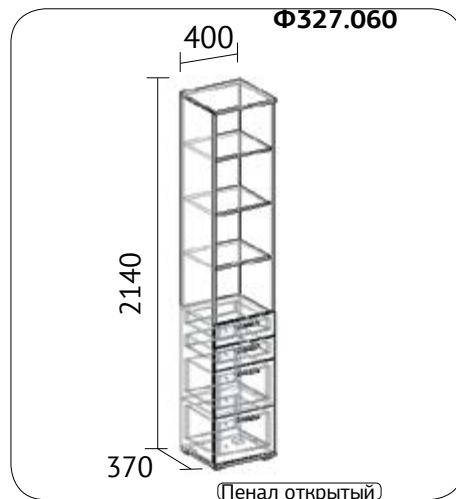

Мебельное производство ООО «Феникс»

МОДУЛЬНАЯ ПРИХОЖАЯ НЮАНС И ВЕСТА

Размеры модулей кухни Техно

шкафы навесные

Шкаф угловой

код	ширина	высота	глубина
934	600	720	600

Шкаф окончание

код	ширина	высота	глубина
909	350	720	300

код	ширина	высота	глубина
935	800	720	300
936	800	720	300

код	ширина	высота	глубина
937	150	720	300
938	200	720	300

код	ширина	высота	глубина
906	400	720	300
907	500	720	300
908	600	720	300

код	ширина	высота	глубина
910	600	720	300
912	700	720	300
913	800	720	300

код	ширина	высота	глубина
901	500	360	300
902	600	360	300
903	700	360	300
904	800	360	300
905	900	360	300

код	ширина	высота	глубина
939	400	820	490
940	500	820	490
941	600	820	490

код	ширина	высота	глубина
914	400	820	490
915	500	820	490
916	600	820	490

код	ширина	высота	глубина
917	600	820	490
918	700	820	490
919	800	820	490
920	900	820	490

код	ширина	высота	глубина
942	800	820	490

Стол (окончание)

код	ширина	высота	глубина
921	350	820	490

Пенал

код	ширина	высота	глубина
922	600	1170	550

Пенал для духовки

код	ширина	высота	глубина
923			

Стол для духовки

код	ширина	высота	глубина
924	600	820	490

«Бутылочница»

код	ширина	высота	глубина
925	150	820	490
926	200	820	490

Стол для мойки

код	ширина	высота	глубина
927	500	820	490
928	600	820	490

Стол для мойки

код	ширина	высота	глубина
929	800	820	490

Стол для мойки (100)

код	ширина	высота	глубина
930	900	820	490
932	900	820	490

Стол для мойки (110)

код	ширина	высота	глубина
931	1000	820	490
933	1000	820	490

столы рабочие