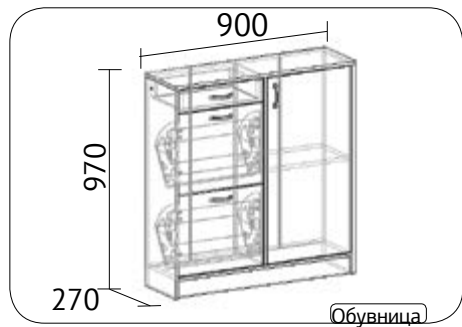

МЕБЕЛЬ ДЛЯ ПРИХОЖЕЙ