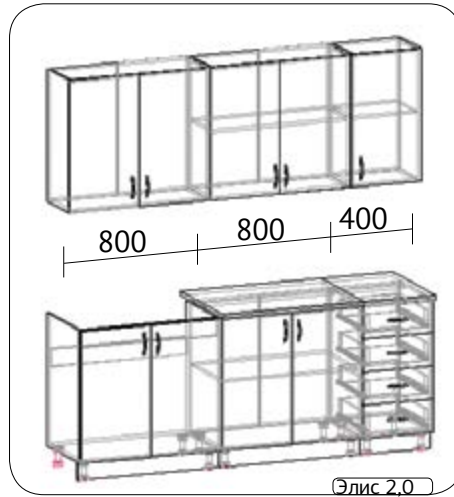

Стол угловой

код	ширина	высота	глубина
с86-13	1000	820	450

Пенал

код	ширина	высота	глубина
п40-16	400	2120	560

Стол окончание

код	ширина	высота	глубина
с30-14	300	820	560

Мебельное производство ООО «Феникс»  
**КУХОННЫЙ ГАРНИТУР**  
**ЭЛИС**