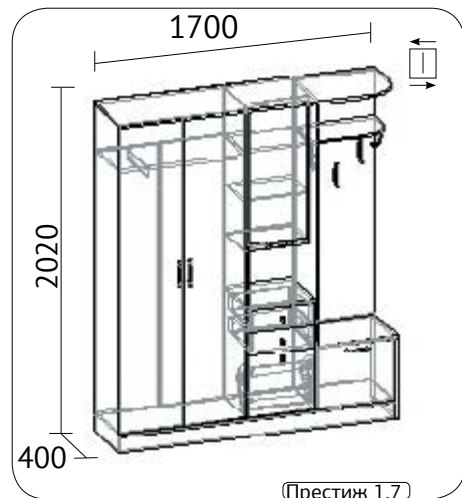

МЕБЕЛЬ ДЛЯ ПРИХОЖЕЙ