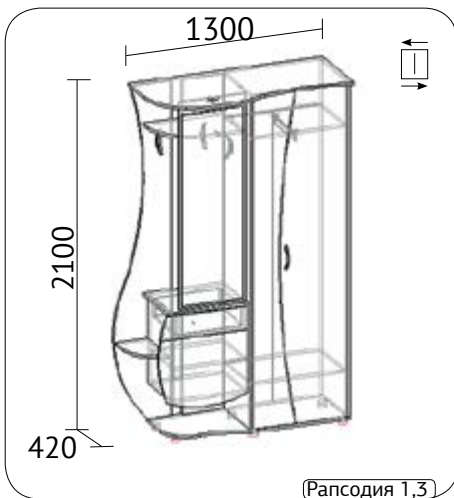

МЕБЕЛЬ ДЛЯ ПРИХОЖЕЙ