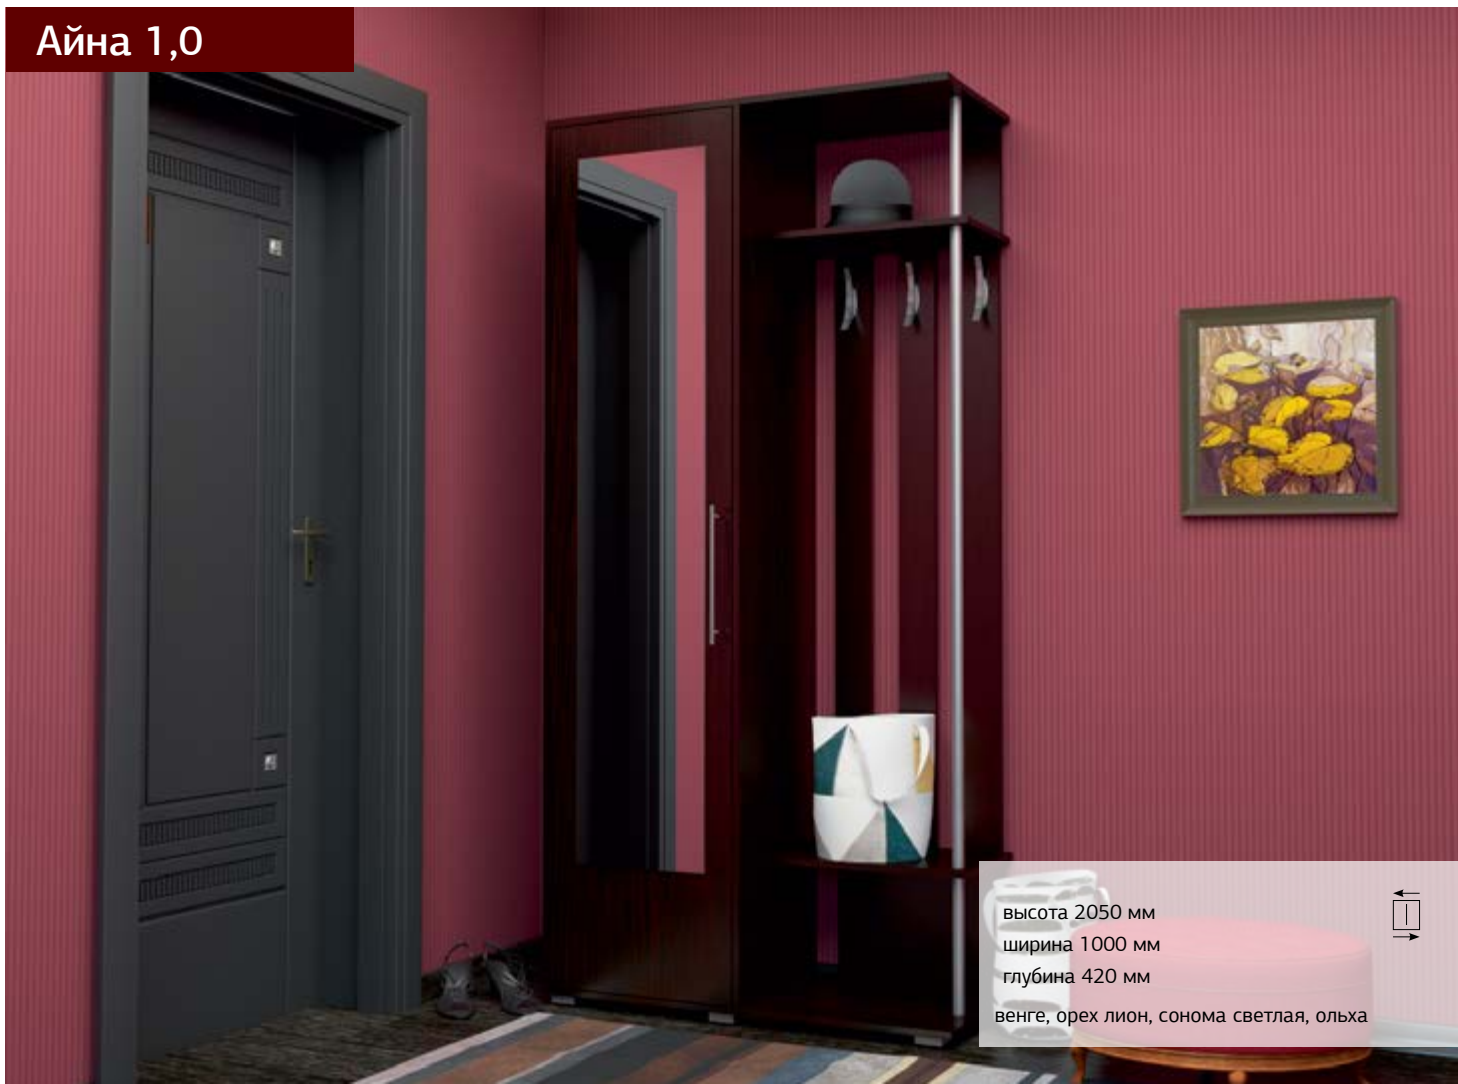

Айна 1,0

высота 2050 мм  
ширина 1000 мм  
глубина 420 мм

венге, орех лион, сонома светлая, ольха

мебель для прихожей

Элегия 1,6

высота 2070 мм  
ширина 1600 мм  
глубина 400 мм

венге/дуб молочный , орех лион/  
дуб молочный