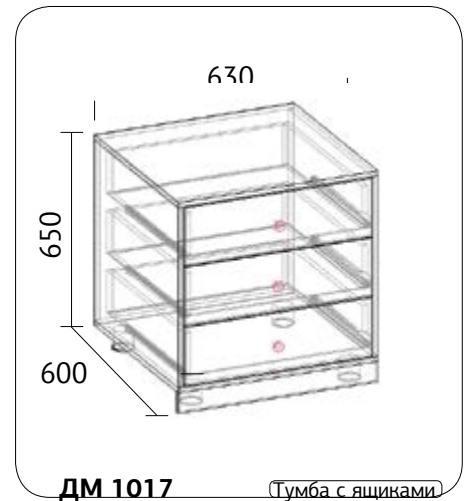

ДМ 1017 (Тумба с ящиками)