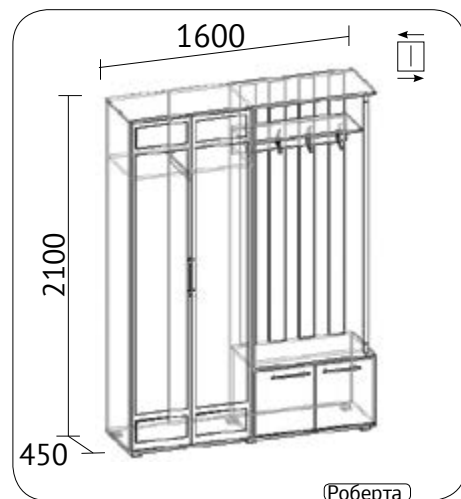

МЕБЕЛЬ ДЛЯ ПРИХОЖЕЙ

Роберта