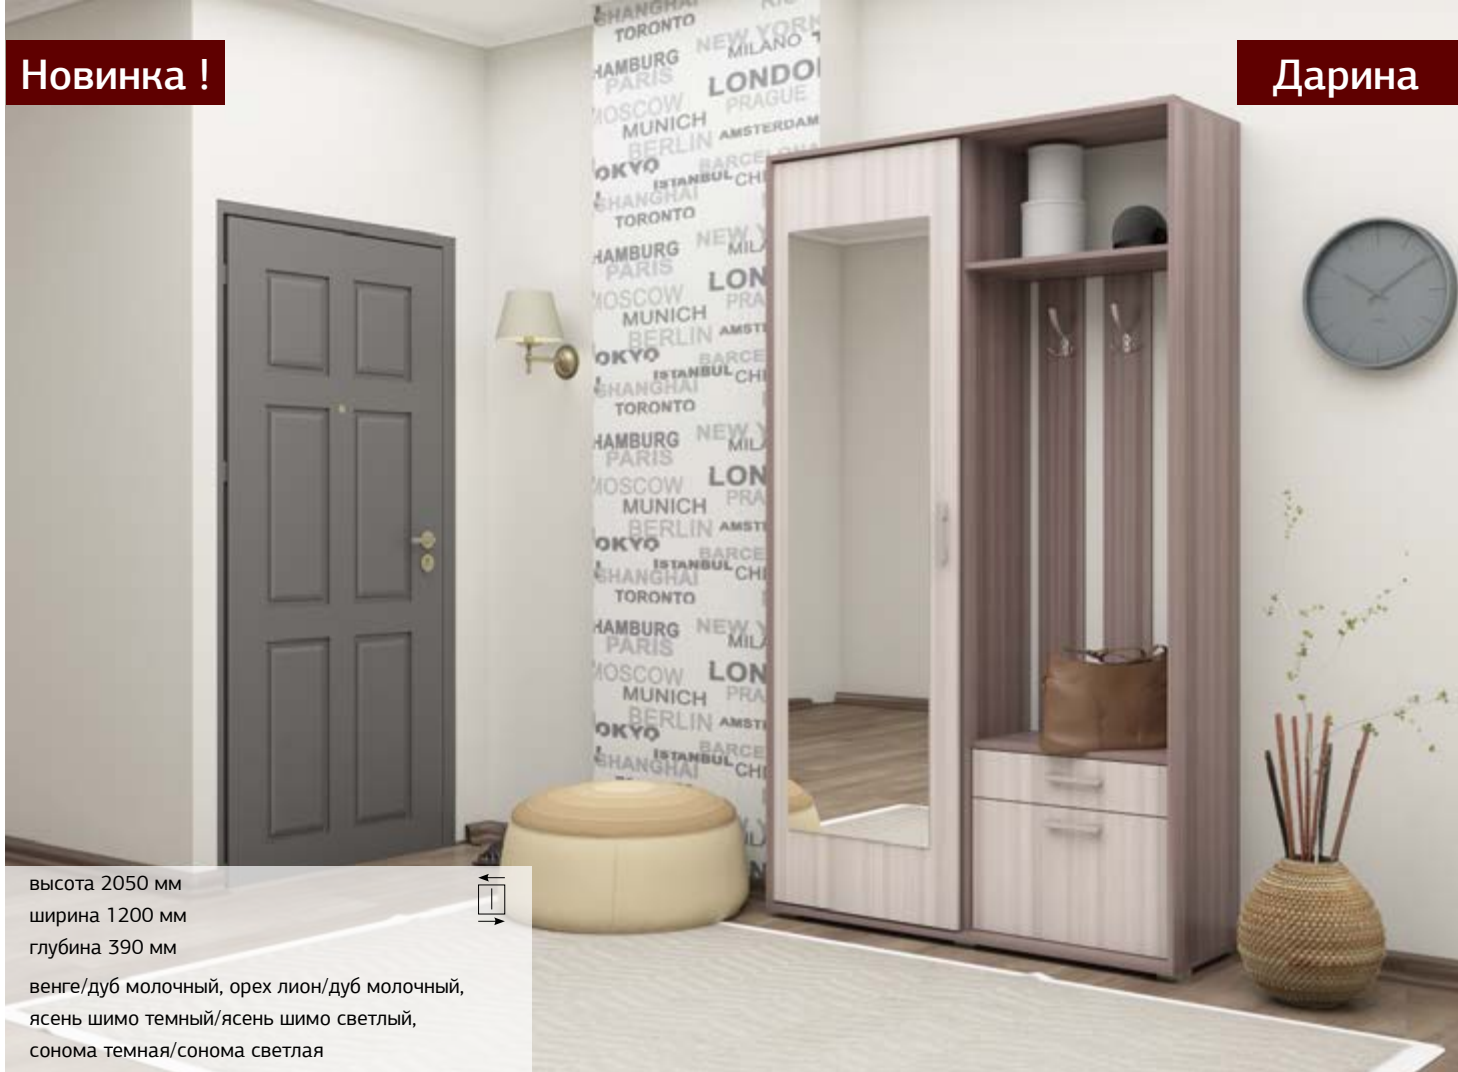

Новинка !

Дарина

высота 2050 мм
ширина 1200 мм
глубина 390 мм

венге/дуб молочный, орех лион/дуб молочный,
ясень шимо темный/ясень шимо светлый,
сонома темная/сонома светлая

Айна 1,0