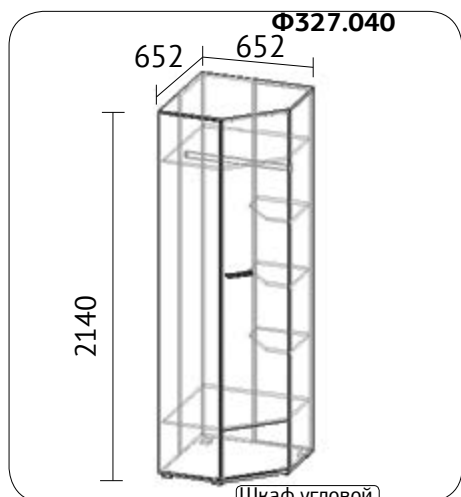

Мебельное производство ООО «Феникс»

МОДУЛЬНАЯ ПРИХОЖАЯ НЮАНС И ВЕСТА

Размеры модулей кухни Техно

шкафы навесные

Шкаф угловой

код	ширина	высота	глубина
934	600	720	600

Шкаф окончание

код	ширина	высота	глубина
909	350	720	300

код	ширина	высота	глубина
935	800	720	300
936	800	720	300

код	ширина	высота	глубина
937	150	720	300
938	200	720	300

код	ширина	высота	глубина
906	400	720	300
907	500	720	300
908	600	720	300

код	ширина	высота	глубина
910	600	720	300
912	700	720	300
913	800	720	300

код	ширина	высота	глубина
901	500	360	300
902	600	360	300
903	700	360	300
904	800	360	300
905	900	360	300

код	ширина	высота	глубина
939	400	820	490
940	500	820	490
941	600	820	490

код	ширина	высота	глубина
914	400	820	490
915	500	820	490
916	600	820	490

код	ширина	высота	глубина
917	600	820	490
918	700	820	490
919	800	820	490
920	900	820	490

код	ширина	высота	глубина
942	800	820	490

Стол (окончание)

код	ширина	высота	глубина
921	350	820	490

Пенал

код	ширина	высота	глубина
922	600	1170	550

Пенал для духовки

код	ширина	высота	глубина
923			

Стол для духовки

код	ширина	высота	глубина
924	600	820	490

«Бутылочница»

код	ширина	высота	глубина
925	150	820	490
926	200	820	490

Стол для мойки

код	ширина	высота	глубина
927	500	820	490
928	600	820	490

Стол для мойки

код	ширина	высота	глубина
929	800	820	490

Стол для мойки (100)

код	ширина	высота	глубина
930	900	820	490
932	900	820	490

Стол для мойки (110)

код	ширина	высота	глубина
931	1000	820	490
933	1000	820	490

столы рабочие