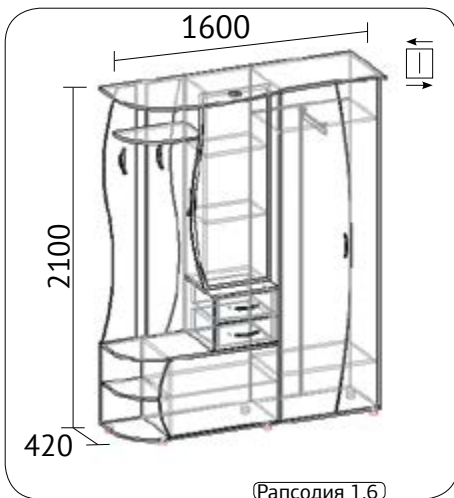

МЕБЕЛЬ ДЛЯ ПРИХОЖЕЙ