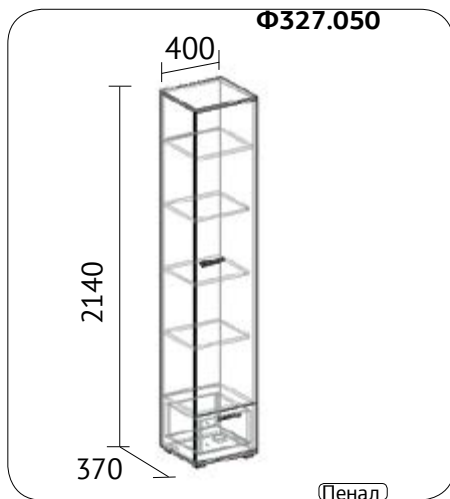

Мебельное производство ООО «Феникс»

МОДУЛЬНАЯ ПРИХОЖАЯ НЮАНС И ВЕСТА

Размеры модулей кухни Техно

шкафы навесные

Шкаф угловой

код	ширина	высота	глубина
934	600	720	600

Шкаф окончание

код	ширина	высота	глубина
909	350	720	300

код	ширина	высота	глубина
935	800	720	300
936	800	720	300

код	ширина	высота	глубина
937	150	720	300
938	200	720	300

код	ширина	высота	глубина
906	400	720	300
907	500	720	300
908	600	720	300

код	ширина	высота	глубина
910	600	720	300
912	700	720	300
913	800	720	300

код	ширина	высота	глубина
901	500	360	300
902	600	360	300
903	700	360	300
904	800	360	300
905	900	360	300

код	ширина	высота	глубина
939	400	820	490
940	500	820	490
941	600	820	490

код	ширина	высота	глубина
914	400	820	490
915	500	820	490
916	600	820	490

код	ширина	высота	глубина
917	600	820	490
918	700	820	490
919	800	820	490
920	900	820	490

код	ширина	высота	глубина
942	800	820	490

Стол (окончание)

код	ширина	высота	глубина
921	350	820	490

Пенал

код	ширина	высота	глубина
922	600	1170	550

Пенал для духовки

код	ширина	высота	глубина
923			

Стол для духовки

код	ширина	высота	глубина
924	600	820	490

«Бутылочница»

код	ширина	высота	глубина
925	150	820	490
926	200	820	490

Стол для мойки

код	ширина	высота	глубина
927	500	820	490
928	600	820	490

Стол для мойки

код	ширина	высота	глубина
929	800	820	490

Стол для мойки (100)

код	ширина	высота	глубина
930	900	820	490
932	900	820	490

Стол для мойки (110)

код	ширина	высота	глубина
931	1000	820	490
933	1000	820	490

столы рабочие