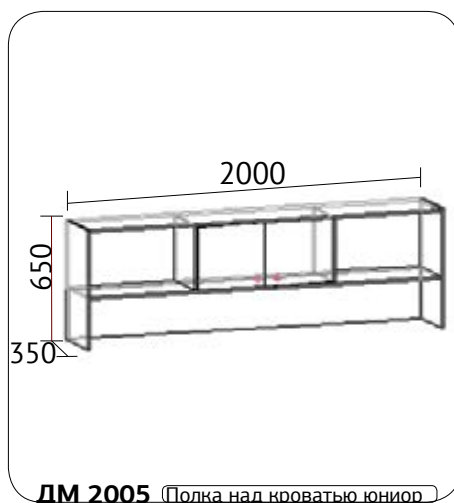

ДМ 1008 (Шкаф для одежды угловой)

ДМ 1009 (Шкаф для одежды)

ДМ 1010 (Шкаф-пенал)

ДМ 1014 (Тумба открытая)

ДМ 1015 (Тумба с вешалкой)

Мебельное производство ООО «Феникс»

**МЕБЕЛЬ ДЛЯ  
ДЕТСКОЙ  
КОМНАТЫ  
ЮНИОР И  
УЛЫБКА  
ДМ 2000  
ДМ 3000**