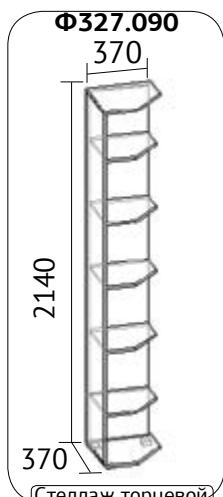

Мебельное производство ООО «Феникс»

МОДУЛЬНАЯ ПРИХОЖАЯ НЮАНС И ВЕСТА

Размеры модулей кухни Техно

шкафы навесные

Шкаф угловой

код	ширина	высота	глубина
934	600	720	600

Шкаф окончание

код	ширина	высота	глубина
909	350	720	300

код	ширина	высота	глубина
935	800	720	300
936	800	720	300

код	ширина	высота	глубина
937	150	720	300
938	200	720	300

код	ширина	высота	глубина
906	400	720	300
907	500	720	300
908	600	720	300

код	ширина	высота	глубина
910	600	720	300
912	700	720	300
913	800	720	300

код	ширина	высота	глубина
901	500	360	300
902	600	360	300
903	700	360	300
904	800	360	300
905	900	360	300

код	ширина	высота	глубина
939	400	820	490
940	500	820	490
941	600	820	490

код	ширина	высота	глубина
914	400	820	490
915	500	820	490
916	600	820	490

код	ширина	высота	глубина
917	600	820	490
918	700	820	490
919	800	820	490
920	900	820	490

код	ширина	высота	глубина
942	800	820	490

Стол (окончание)

код	ширина	высота	глубина
921	350	820	490

Пенал

код	ширина	высота	глубина
922	600	1170	550

Пенал для духовки

код	ширина	высота	глубина
923			

Стол для духовки

код	ширина	высота	глубина
924	600	820	490

«Бутылочница»

код	ширина	высота	глубина
925	150	820	490
926	200	820	490

Стол для мойки

код	ширина	высота	глубина
927	500	820	490
928	600	820	490

Стол для мойки

код	ширина	высота	глубина
929	800	820	490

Стол для мойки (100)

код	ширина	высота	глубина
930	900	820	490
932	900	820	490

Стол для мойки (110)

код	ширина	высота	глубина
931	1000	820	490
933	1000	820	490

столы рабочие