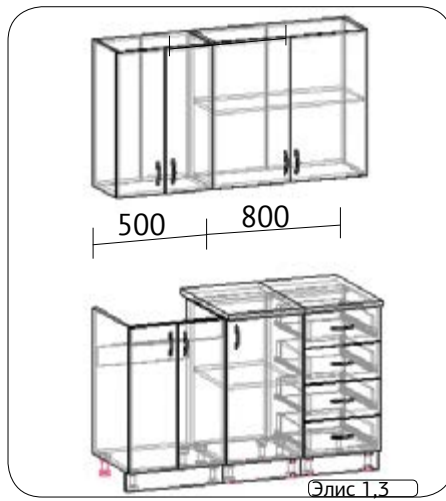

Стол угловой

код	ширина	высота	глубина
с86-13	1000	820	450

Пенал

код	ширина	высота	глубина
п40-16	400	2120	560

Стол окончание

код	ширина	высота	глубина
с30-14	300	820	560

Мебельное производство ООО «Феникс»  
**КУХОННЫЙ ГАРНИТУР**  
**ЭЛИС**