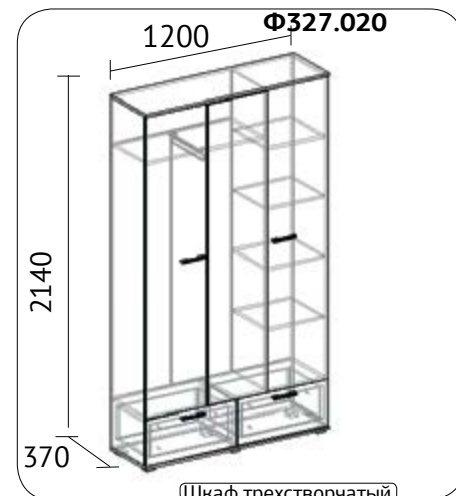

Мебельное производство ООО «Феникс»

МОДУЛЬНАЯ ПРИХОЖАЯ НЮАНС И ВЕСТА

Размеры модулей кухни Техно

шкафы навесные

Шкаф угловой

код	ширина	высота	глубина
934	600	720	600

Шкаф окончание

код	ширина	высота	глубина
909	350	720	300

код	ширина	высота	глубина
935	800	720	300
936	800	720	300

код	ширина	высота	глубина
937	150	720	300
938	200	720	300

код	ширина	высота	глубина
906	400	720	300
907	500	720	300
908	600	720	300

код	ширина	высота	глубина
910	600	720	300
912	700	720	300
913	800	720	300

код	ширина	высота	глубина
901	500	360	300
902	600	360	300
903	700	360	300
904	800	360	300
905	900	360	300

код	ширина	высота	глубина
939	400	820	490
940	500	820	490
941	600	820	490

код	ширина	высота	глубина
914	400	820	490
915	500	820	490
916	600	820	490

код	ширина	высота	глубина
917	600	820	490
918	700	820	490
919	800	820	490
920	900	820	490

код	ширина	высота	глубина
942	800	820	490

Стол (окончание)

код	ширина	высота	глубина
921	350	820	490

Пенал

код	ширина	высота	глубина
922	600	1170	550

Пенал для духовки

код	ширина	высота	глубина
923			

Стол для духовки

код	ширина	высота	глубина
924	600	820	490

«Бутылочница»

код	ширина	высота	глубина
925	150	820	490
926	200	820	490

Стол для мойки

код	ширина	высота	глубина
927	500	820	490
928	600	820	490

Стол для мойки

код	ширина	высота	глубина
929	800	820	490

Стол для мойки (100)

код	ширина	высота	глубина
930	900	820	490
932	900	820	490

Стол для мойки (110)

код	ширина	высота	глубина
931	1000	820	490
933	1000	820	490

столы рабочие