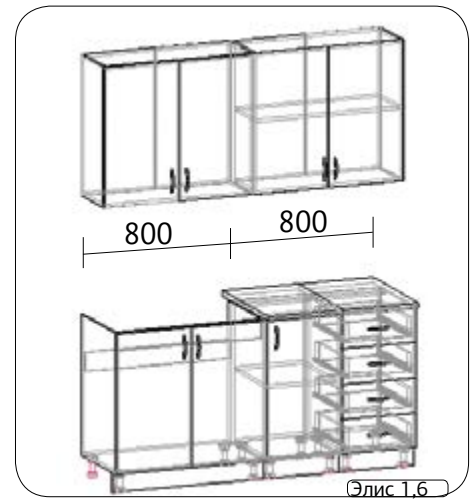

Стол угловой

код	ширина	высота	глубина
с86-13	1000	820	450

Пенал

код	ширина	высота	глубина
п40-16	400	2120	560

Стол окончание

код	ширина	высота	глубина
с30-14	300	820	560

Мебельное производство ООО «Феникс»  
**КУХОННЫЙ ГАРНИТУР**  
**ЭЛИС**