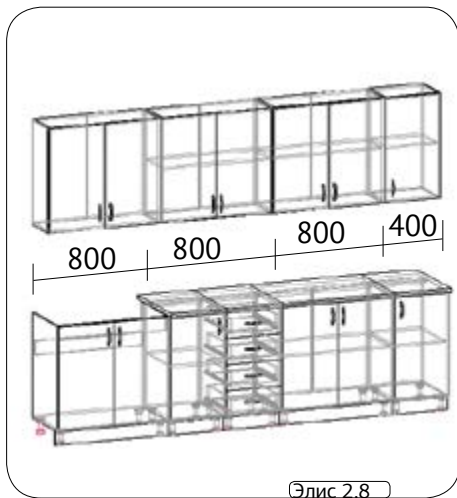

Стол угловой

код	ширина	высота	глубина
с86-13	1000	820	450

Пенал

код	ширина	высота	глубина
п40-16	400	2120	560

Стол окончание

код	ширина	высота	глубина
с30-14	300	820	560

Мебельное производство ООО «Феникс»  
**КУХОННЫЙ ГАРНИТУР**  
**ЭЛИС**