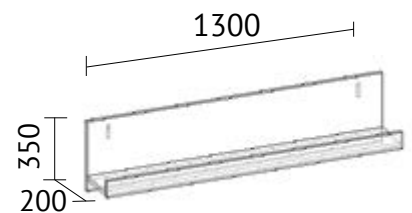

(Полка открытая)