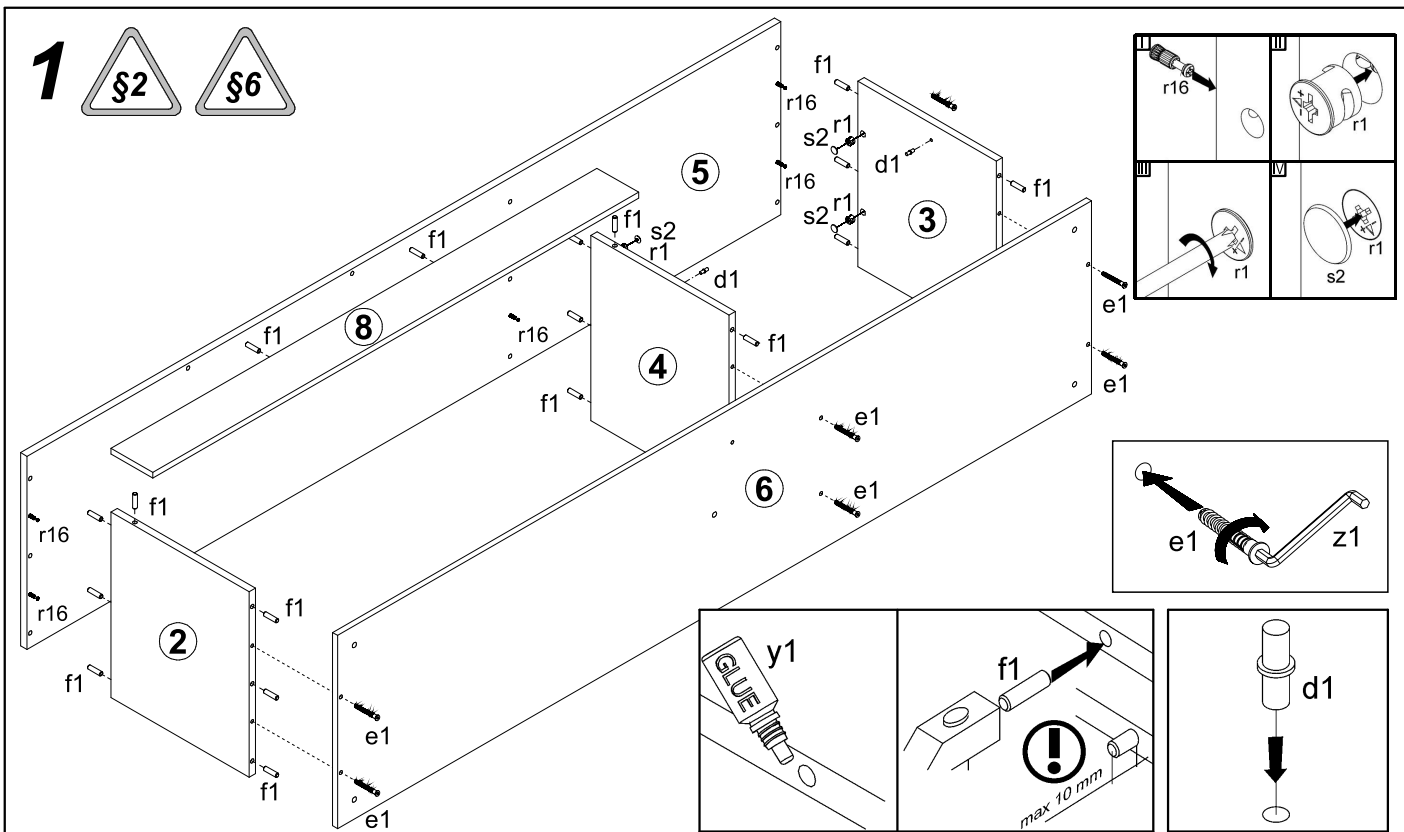

УВАГА! Після завершення монтажу фасадів білий (чорний) глянець
ЗНЯТИ ЗАХИСНУ ПЛІВКУ!

ВНИМАНИЕ! После завершения монтажа фасадов белый (черный) глянец
СНЯТЬ ЗАЩИТНУЮ ПЛЕНКУ!