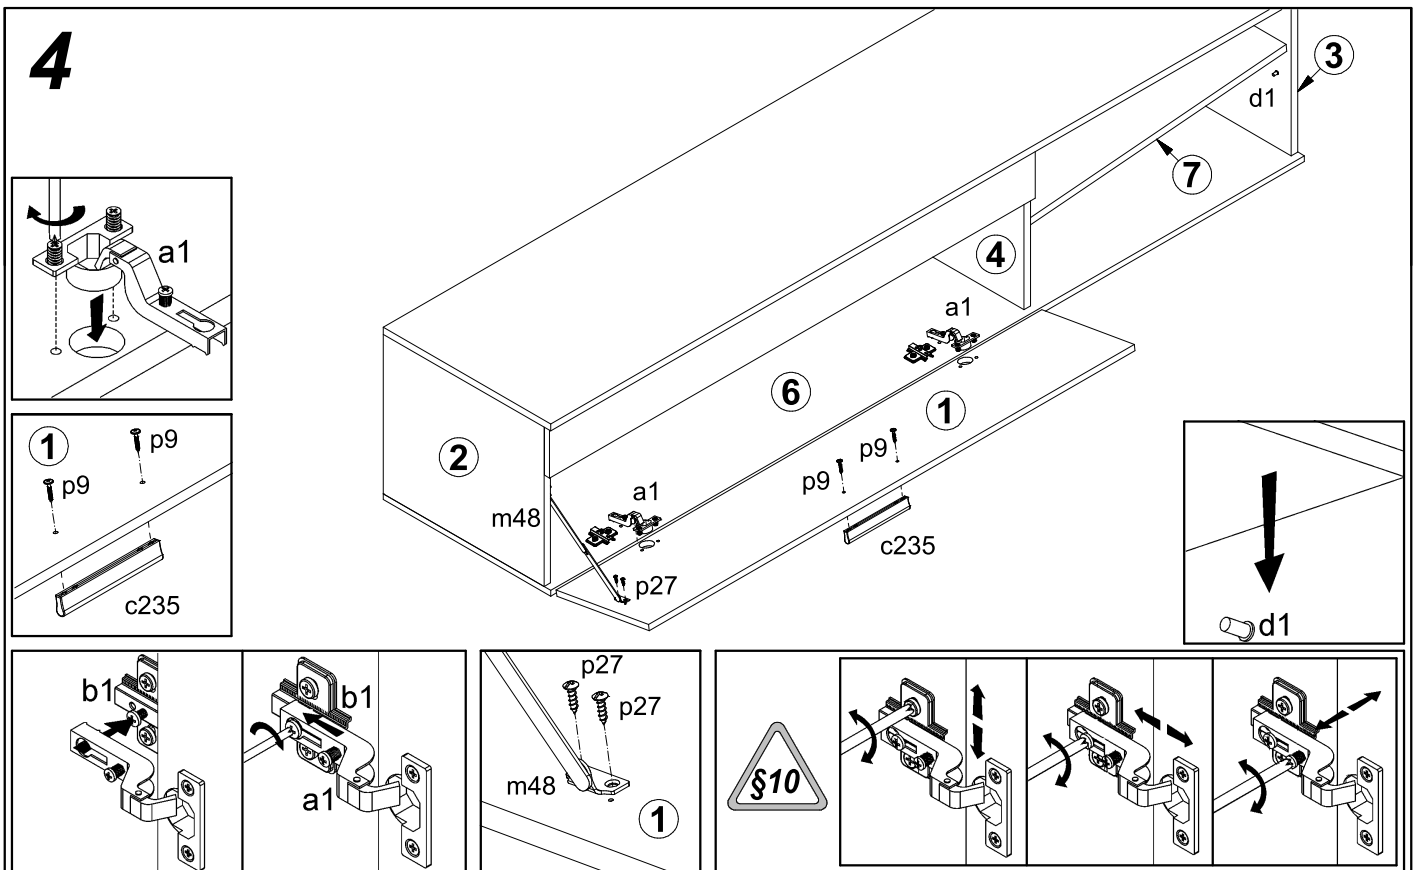

Пенал

A	B	C	D	
1	M98-002	886	382	1/2
2	M98-104	890	295	2/2
3	M98-105	890	295	2/2
4	M98-203	600	295	2/2
5	M98-204	600	295	2/2
6	M98-302	567	278	2/2
7	M98-402	890	180	2/2
8	M98-951	917	297	2/2
9	LH-888	888		2/2