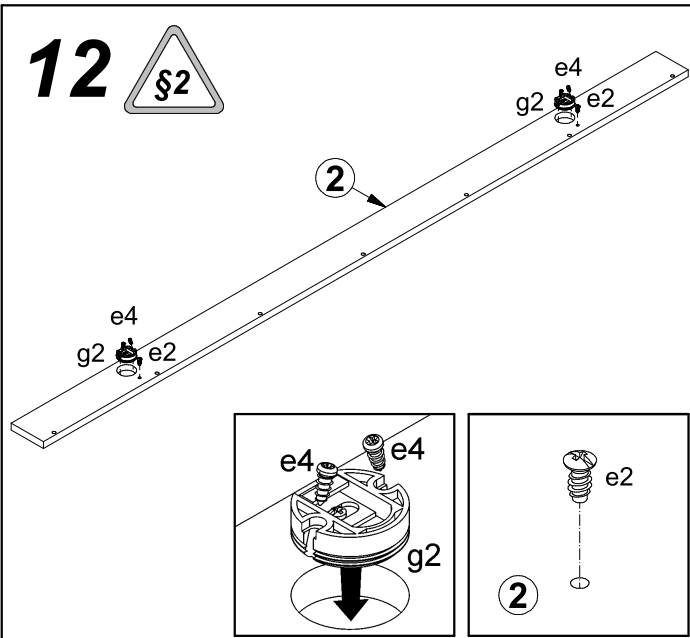

БАРАТО

I

Тумба РТВ

A	B	C	D	A	B	C	D		
1	M98-001	1160	224	2/2	6	M98-202	1800	400	1/2
2	M98-101	330	383	1/2	7	M98-301	622	374	1/2
3	M98-102	330	383	1/2	8	M98-401	1160	100	2/2
4	M98-103	330	383	1/2	9	M98-901	1150	357	1/2
5	M98-201	1800	400	1/2	10	M98-902	645	357	1/2

5 §2

Полиця 80 / Полка 80

A	B	C	D
1	M98-305	785	155
2	M98-406	786	80

IV

Полиця 160 / Полка 160

A	B	C	D
1	M98-304	1600	155
2	M98-405	1601	80

Шафка навісна / Шкафчик навесной

A	B	C	D	
1	M98-003	736	332	1/2
2	M98-106	740	295	2/2
3	M98-107	740	295	2/2
4	M98-205	500	295	2/2
5	M98-206	500	295	2/2
6	M98-303	467	278	2/2
7	M98-403	740	130	2/2
8	M98-404	469	60	2/2
9	M98-952	718	247	2/2
10	LH-678	678		2/2