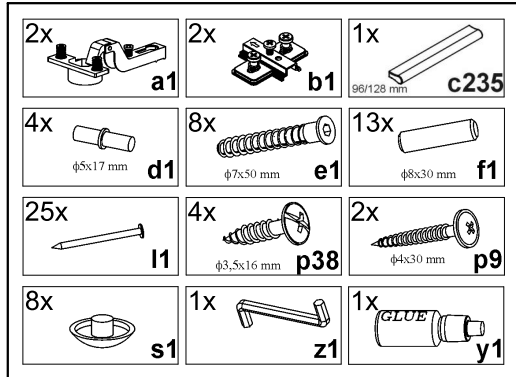

5 §2

Полиця 80 / Полка 80

A	B	C	D
1	M98-305	785	155
2	M98-406	786	80

IV

Полиця 160 / Полка 160

A	B	C	D
1	M98-304	1600	155
2	M98-405	1601	80

Шафка навісна / Шкафчик навесной

A	B	C	D	
1	M98-003	736	332	1/2
2	M98-106	740	295	2/2
3	M98-107	740	295	2/2
4	M98-205	500	295	2/2
5	M98-206	500	295	2/2
6	M98-303	467	278	2/2
7	M98-403	740	130	2/2
8	M98-404	469	60	2/2
9	M98-952	718	247	2/2
10	LH-678	678		2/2