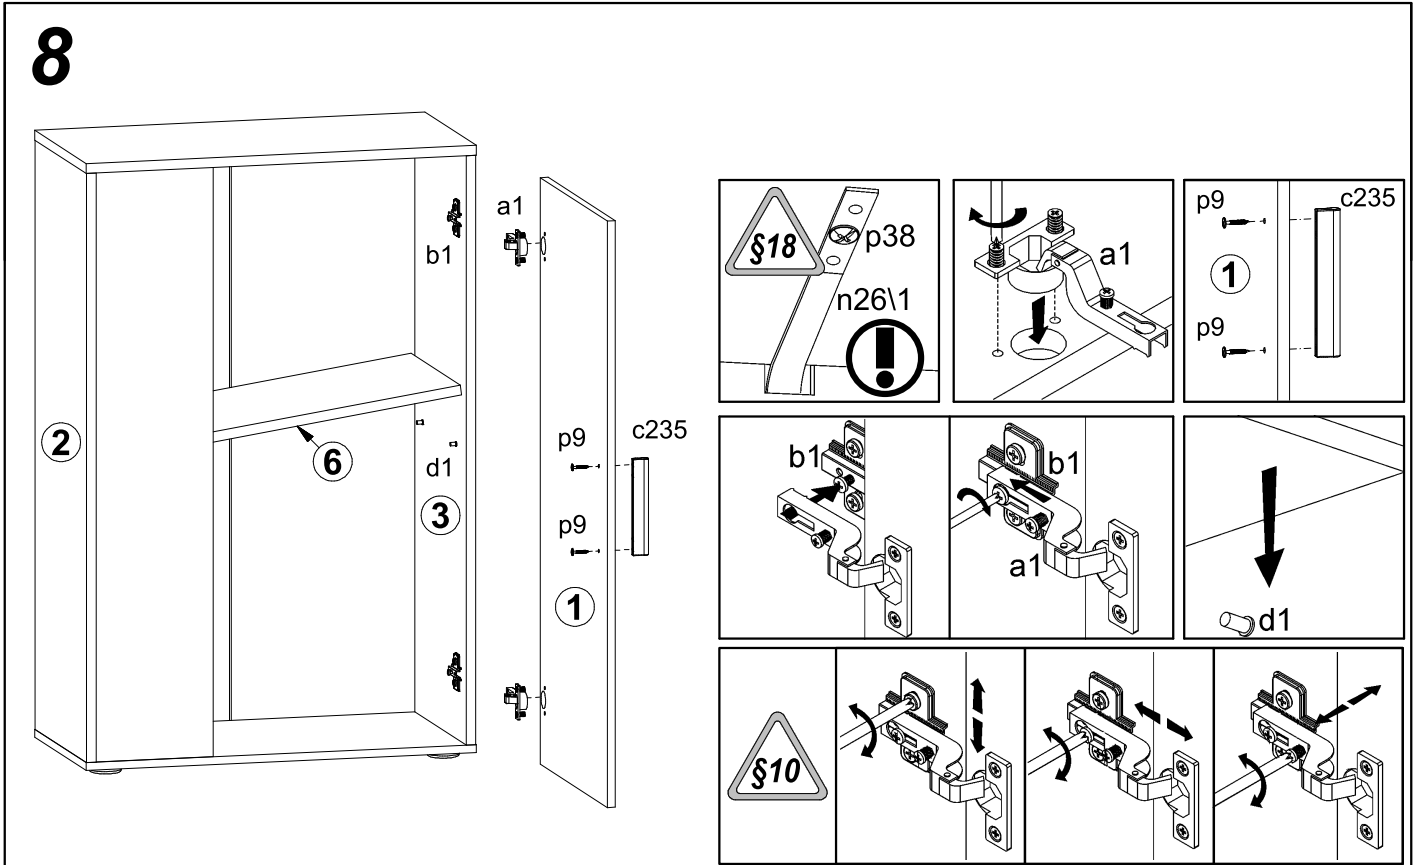

Полиця 80 / Полка 80

A	B	C	D
1	M98-305	785	155
2	M98-406	786	80