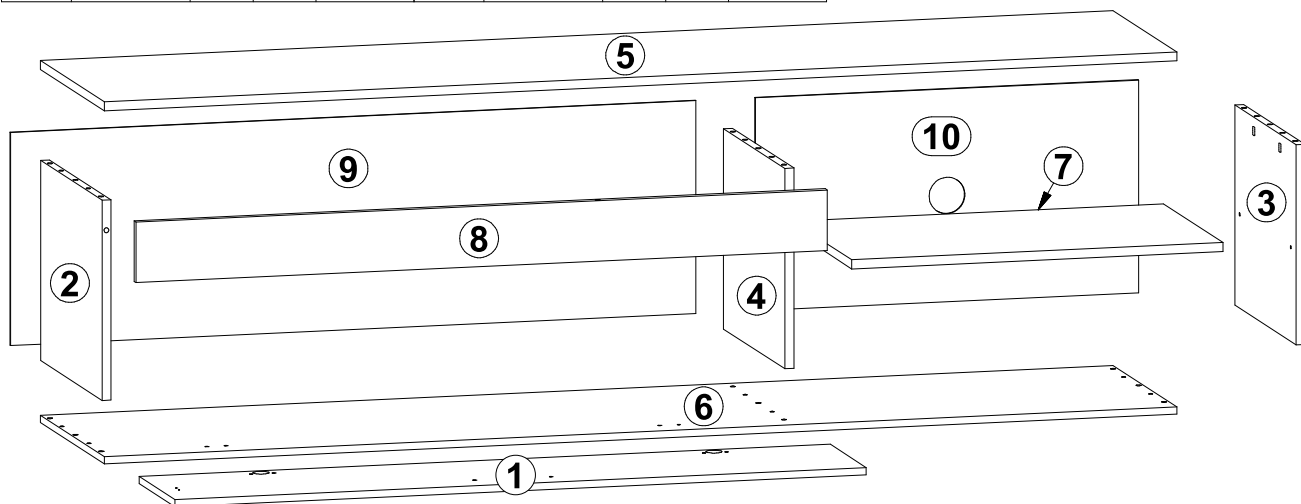

БАРАТО

I

Тумба РТВ

A	B	C	D	A	B	C	D		
1	M98-001	1160	224	2/2	6	M98-202	1800	400	1/2
2	M98-101	330	383	1/2	7	M98-301	622	374	1/2
3	M98-102	330	383	1/2	8	M98-401	1160	100	2/2
4	M98-103	330	383	1/2	9	M98-901	1150	357	1/2
5	M98-201	1800	400	1/2	10	M98-902	645	357	1/2