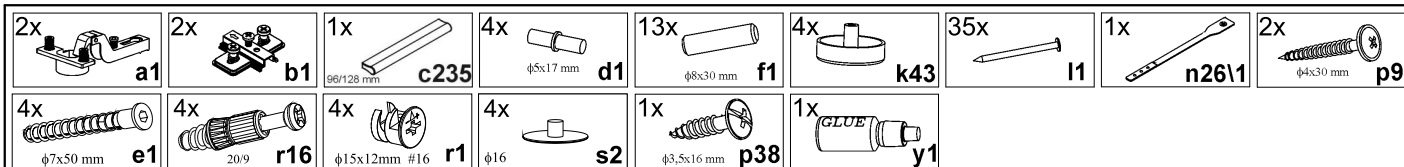

БАРАТО

I

Тумба РТВ

A	B	C	D	A	B	C	D		
1	M98-001	1160	224	2/2	6	M98-202	1800	400	1/2
2	M98-101	330	383	1/2	7	M98-301	622	374	1/2
3	M98-102	330	383	1/2	8	M98-401	1160	100	2/2
4	M98-103	330	383	1/2	9	M98-901	1150	357	1/2
5	M98-201	1800	400	1/2	10	M98-902	645	357	1/2

УВАГА! Після завершення монтажу фасадів білий (чорний) глянець
ЗНЯТИ ЗАХИСНУ ПЛІВКУ!

ВНИМАНИЕ! После завершения монтажа фасадов белый (черный) глянец
СНЯТЬ ЗАЩИТНУЮ ПЛЕНКУ!

Пенал

A	B	C	D	
1	M98-002	886	382	1/2
2	M98-104	890	295	2/2
3	M98-105	890	295	2/2
4	M98-203	600	295	2/2
5	M98-204	600	295	2/2
6	M98-302	567	278	2/2
7	M98-402	890	180	2/2
8	M98-951	917	297	2/2
9	LH-888	888		2/2

5 §2

Полиця 80 / Полка 80

A	B	C	D
1	M98-305	785	155
2	M98-406	786	80

IV

Полиця 160 / Полка 160

A	B	C	D
1	M98-304	1600	155
2	M98-405	1601	80

Шафка навісна / Шкафчик навесной

A	B	C	D	
1	M98-003	736	332	1/2
2	M98-106	740	295	2/2
3	M98-107	740	295	2/2
4	M98-205	500	295	2/2
5	M98-206	500	295	2/2
6	M98-303	467	278	2/2
7	M98-403	740	130	2/2
8	M98-404	469	60	2/2
9	M98-952	718	247	2/2
10	LH-678	678		2/2