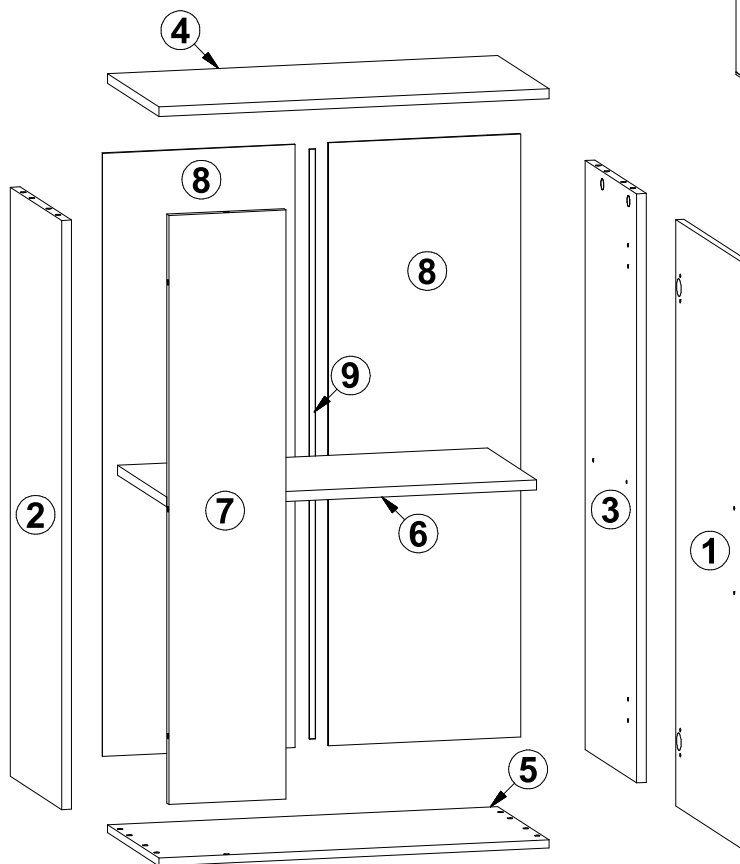

УВАГА! Після завершення монтажу фасадів білий (чорний) глянець
ЗНЯТИ ЗАХИСНУ ПЛІВКУ!

ВНИМАНИЕ! После завершения монтажа фасадов белый (черный) глянец
СНЯТЬ ЗАЩИТНУЮ ПЛЕНКУ!

Пенал

A	B	C	D	
1	M98-002	886	382	1/2
2	M98-104	890	295	2/2
3	M98-105	890	295	2/2
4	M98-203	600	295	2/2
5	M98-204	600	295	2/2
6	M98-302	567	278	2/2
7	M98-402	890	180	2/2
8	M98-951	917	297	2/2
9	LH-888	888		2/2