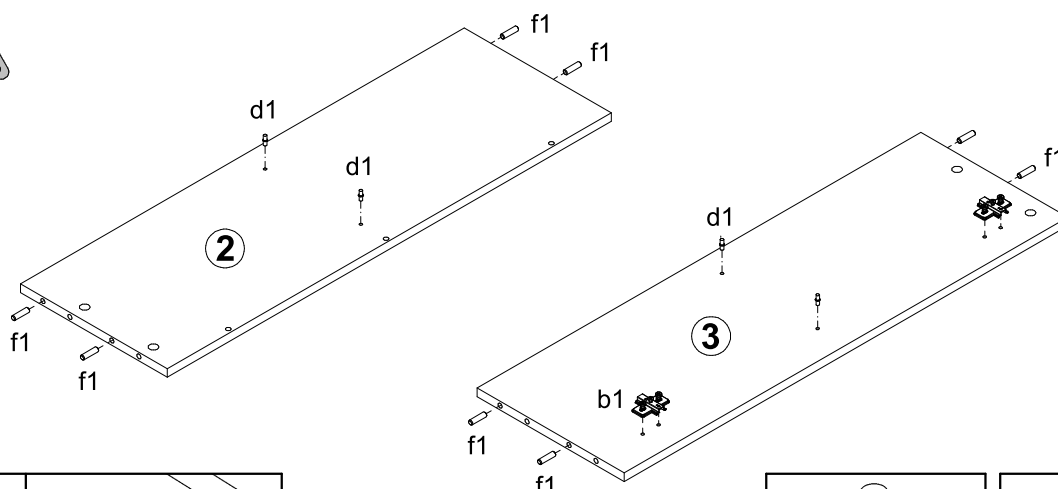

Пенал

A	B	C	D	
1	M98-002	886	382	1/2
2	M98-104	890	295	2/2
3	M98-105	890	295	2/2
4	M98-203	600	295	2/2
5	M98-204	600	295	2/2
6	M98-302	567	278	2/2
7	M98-402	890	180	2/2
8	M98-951	917	297	2/2
9	LH-888	888		2/2

5 §2