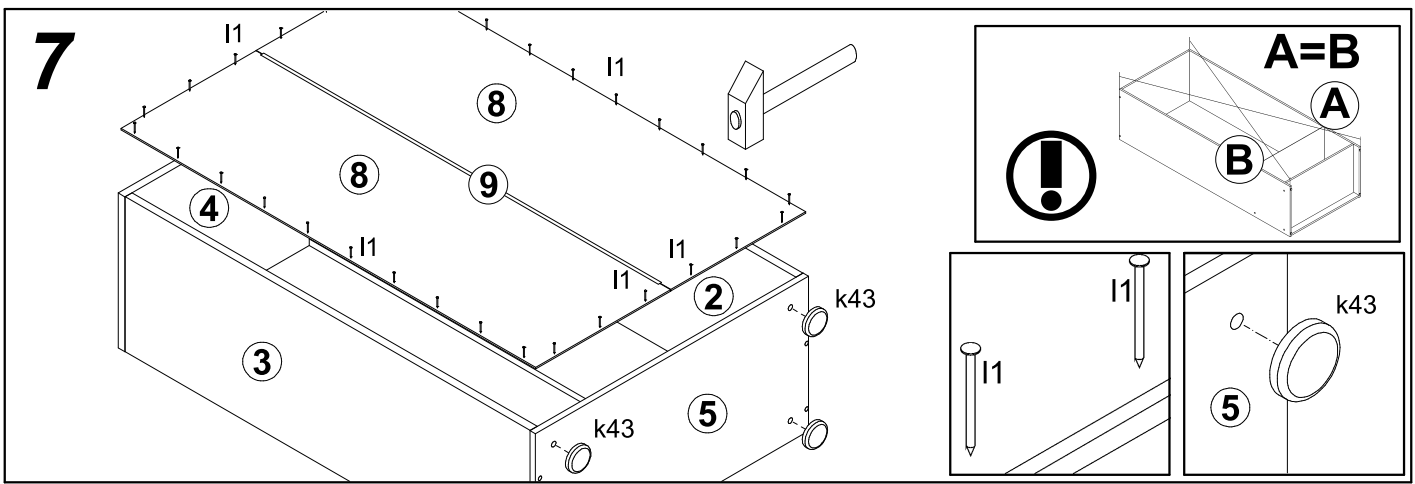

Полиця 80 / Полка 80

A	B	C	D
1	M98-305	785	155
2	M98-406	786	80