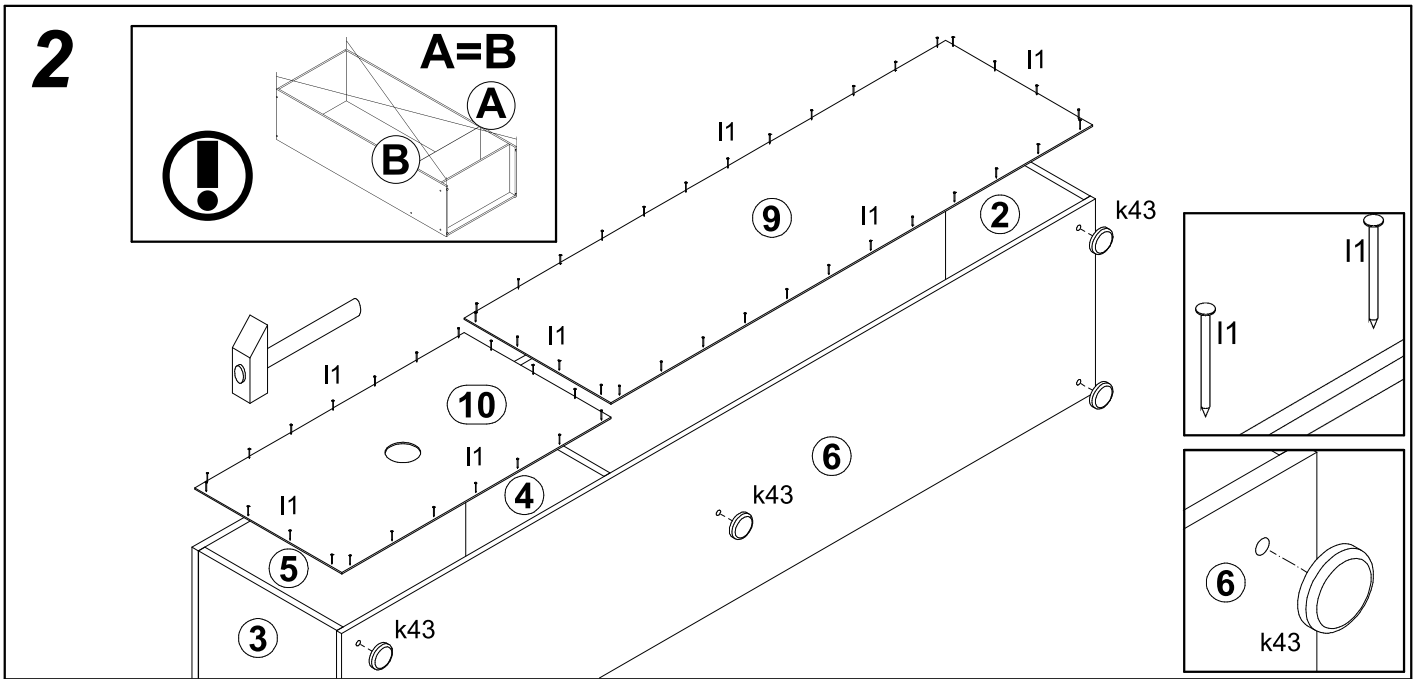

Пенал

A	B	C	D	
1	M98-002	886	382	1/2
2	M98-104	890	295	2/2
3	M98-105	890	295	2/2
4	M98-203	600	295	2/2
5	M98-204	600	295	2/2
6	M98-302	567	278	2/2
7	M98-402	890	180	2/2
8	M98-951	917	297	2/2
9	LH-888	888		2/2