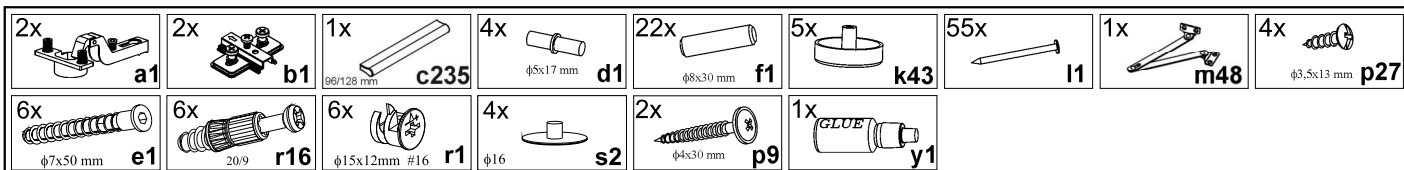

БАРАТО

I

Тумба РТВ

A	B	C	D	A	B	C	D		
1	M98-001	1160	224	2/2	6	M98-202	1800	400	1/2
2	M98-101	330	383	1/2	7	M98-301	622	374	1/2
3	M98-102	330	383	1/2	8	M98-401	1160	100	2/2
4	M98-103	330	383	1/2	9	M98-901	1150	357	1/2
5	M98-201	1800	400	1/2	10	M98-902	645	357	1/2

УВАГА! Після завершення монтажу фасадів білий (чорний) глянець
ЗНЯТИ ЗАХИСНУ ПЛІВКУ!

ВНИМАНИЕ! После завершения монтажа фасадов белый (черный) глянец
СНЯТЬ ЗАЩИТНУЮ ПЛЕНКУ!

Пенал

A	B	C	D	
1	M98-002	886	382	1/2
2	M98-104	890	295	2/2
3	M98-105	890	295	2/2
4	M98-203	600	295	2/2
5	M98-204	600	295	2/2
6	M98-302	567	278	2/2
7	M98-402	890	180	2/2
8	M98-951	917	297	2/2
9	LH-888	888		2/2

5 §2

Полиця 80 / Полка 80

A	B	C	D
1	M98-305	785	155
2	M98-406	786	80

IV

Полиця 160 / Полка 160

A	B	C	D
1	M98-304	1600	155
2	M98-405	1601	80

Шафка навісна / Шкафчик навесной

A	B	C	D	
1	M98-003	736	332	1/2
2	M98-106	740	295	2/2
3	M98-107	740	295	2/2
4	M98-205	500	295	2/2
5	M98-206	500	295	2/2
6	M98-303	467	278	2/2
7	M98-403	740	130	2/2
8	M98-404	469	60	2/2
9	M98-952	718	247	2/2
10	LH-678	678		2/2