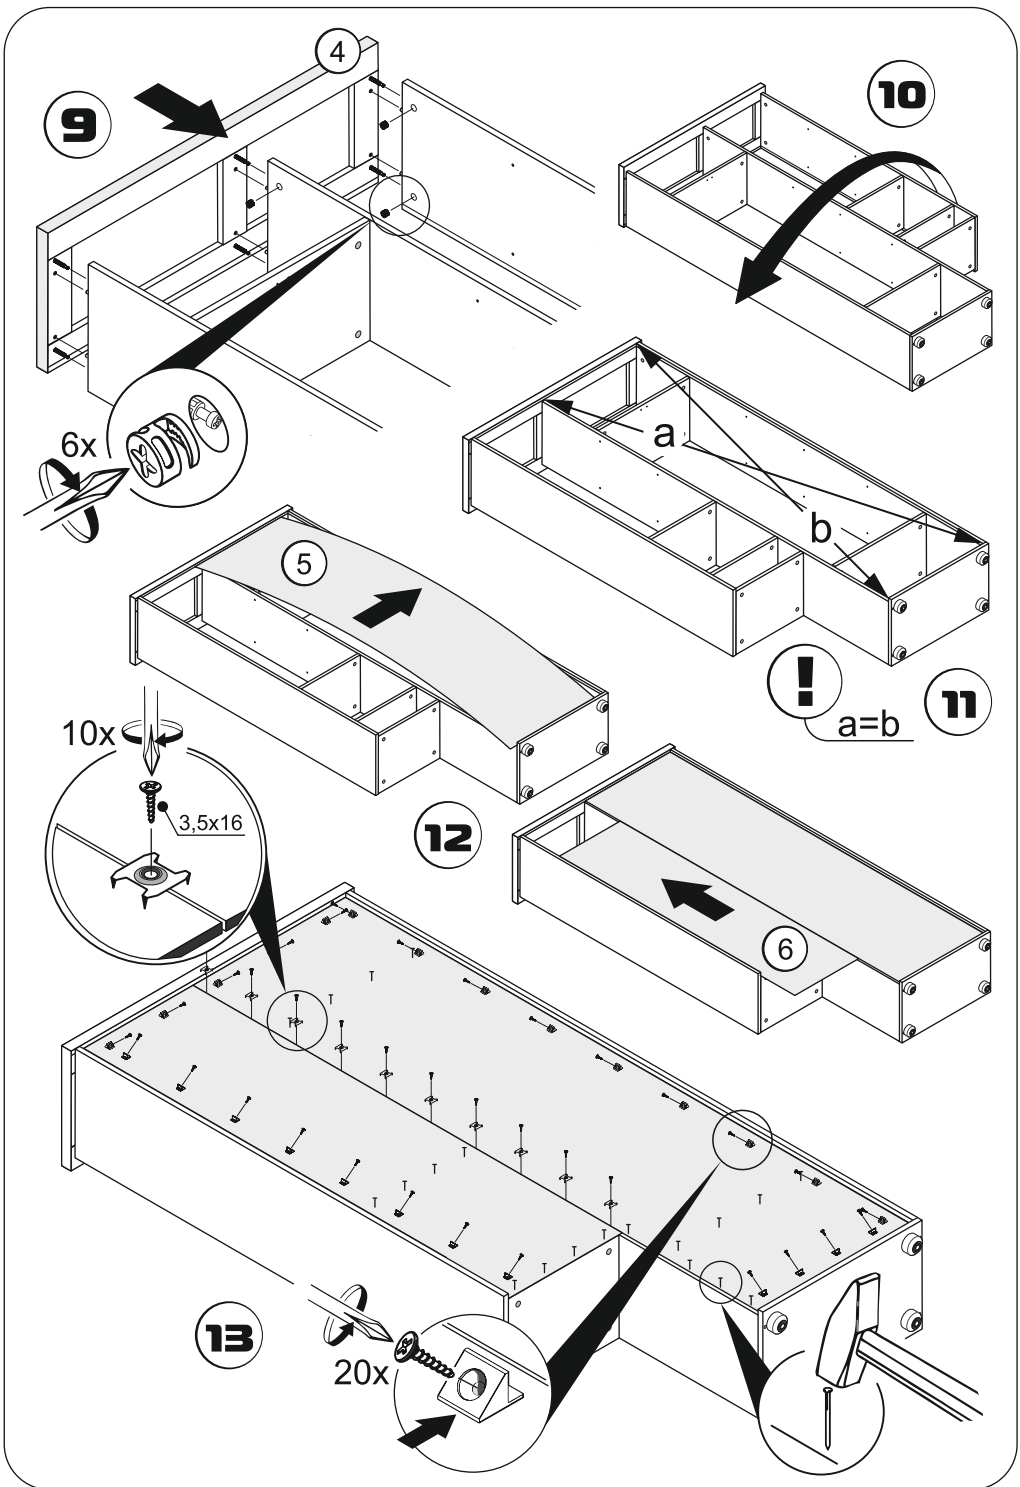

WALL UNIT MADDISON ГОСТИНАЯ МЭДИСОН

↑ 2000 ↔ 3200 ↘ 450

i

i

#	Quantity	←→	↖↗
1/5	1	1925	320
2/5	2	1941	90
1/5	3	506	303
1/5	4	960	353
2/5	5	1935	519
2/5	6	1458	389
2/5	7	752	50
2/5	8	1454	90
1/5	9	374	294
1/5	10	1454	320
1/5	11	376	303
1/5	12	1925	304
5/5	13	506	303
1/5	14	539	320
2/5	15	1885	437
2/5	16	1397	307