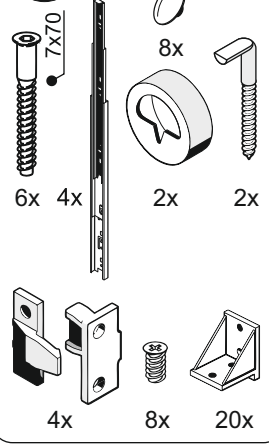

WALL UNIT MADDISON ГОСТИНАЯ МЭДИСОН

↑ 2000 ↔ 3200 ↘ 450

i

i

#	Quantity	←→	↖↗
1/5	1	1925	320
2/5	2	1941	90
1/5	3	506	303
1/5	4	960	353
2/5	5	1935	519
2/5	6	1458	389
2/5	7	752	50
2/5	8	1454	90
1/5	9	374	294
1/5	10	1454	320
1/5	11	376	303
1/5	12	1925	304
5/5	13	506	303
1/5	14	539	320
2/5	15	1885	437
2/5	16	1397	307

21

22

23

18

17

24

24x

4x16

22

24

4x

Неокромленная сторона

21

29

x2

46

66

67

4x16

Ø 8MM.

70

71

74

75