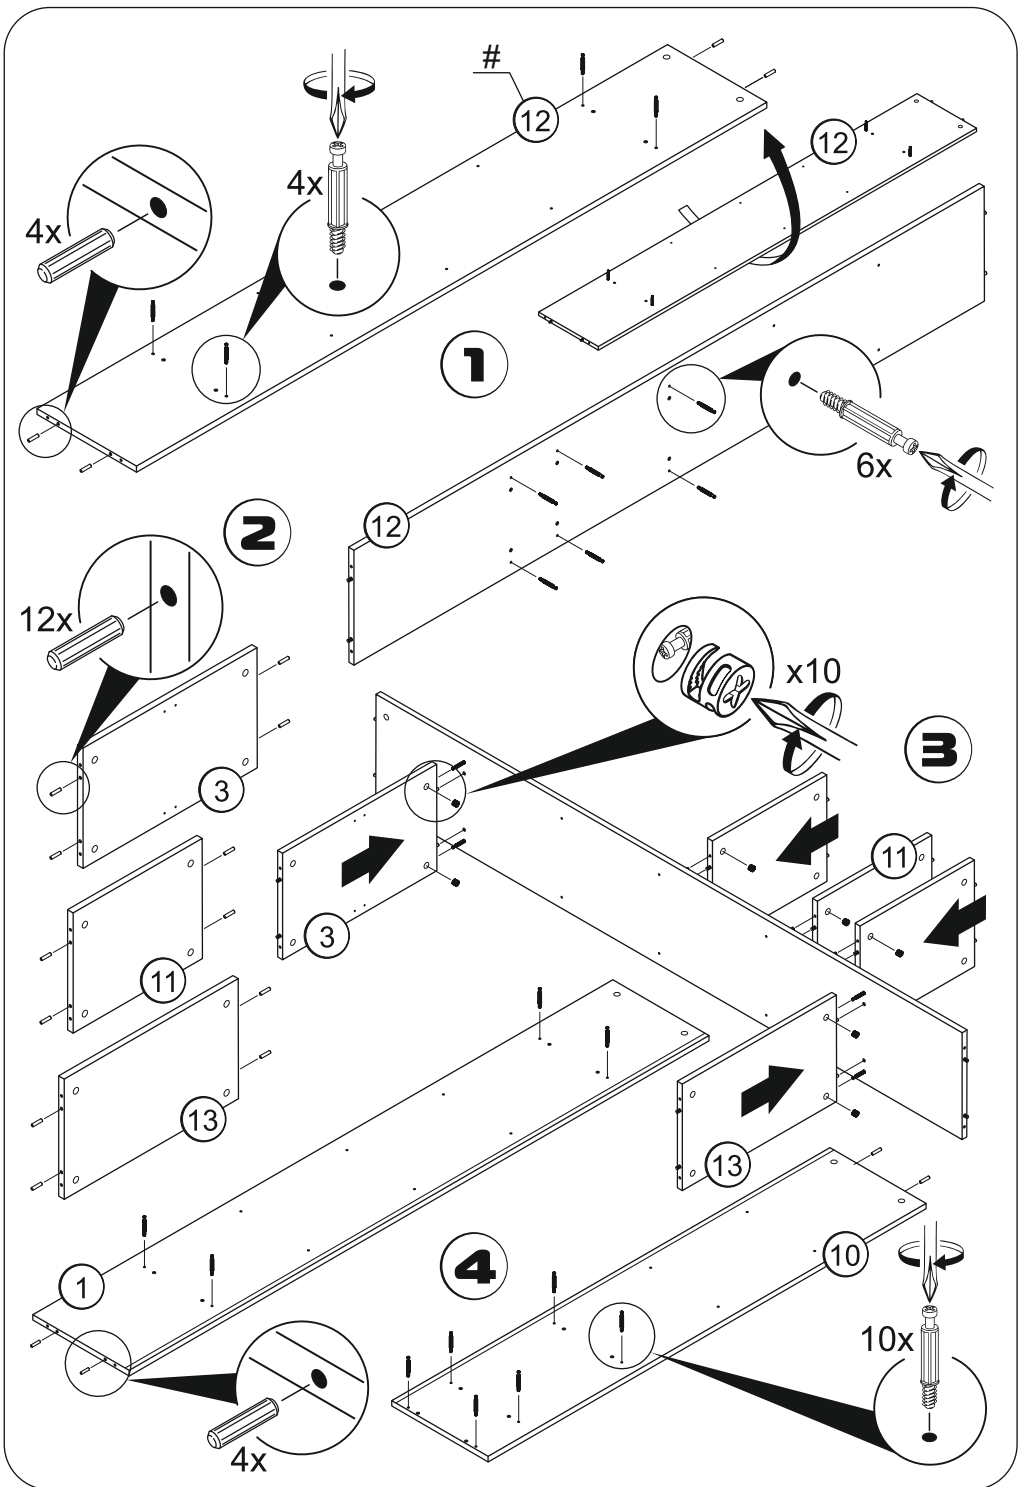

WALL UNIT MADDISON ГОСТИНАЯ МЭДИСОН

↑ 2000 ↔ 3200 ↘ 450

i

i

#	Quantity	←→	↖↗
1/5	1	1925	320
2/5	2	1941	90
1/5	3	506	303
1/5	4	960	353
2/5	5	1935	519
2/5	6	1458	389
2/5	7	752	50
2/5	8	1454	90
1/5	9	374	294
1/5	10	1454	320
1/5	11	376	303
1/5	12	1925	304
5/5	13	506	303
1/5	14	539	320
2/5	15	1885	437
2/5	16	1397	307

22

24

4x

Неокромленная сторона

21

29

x2

46

66

67

4x16

Ø 8MM.

70

71

74

75