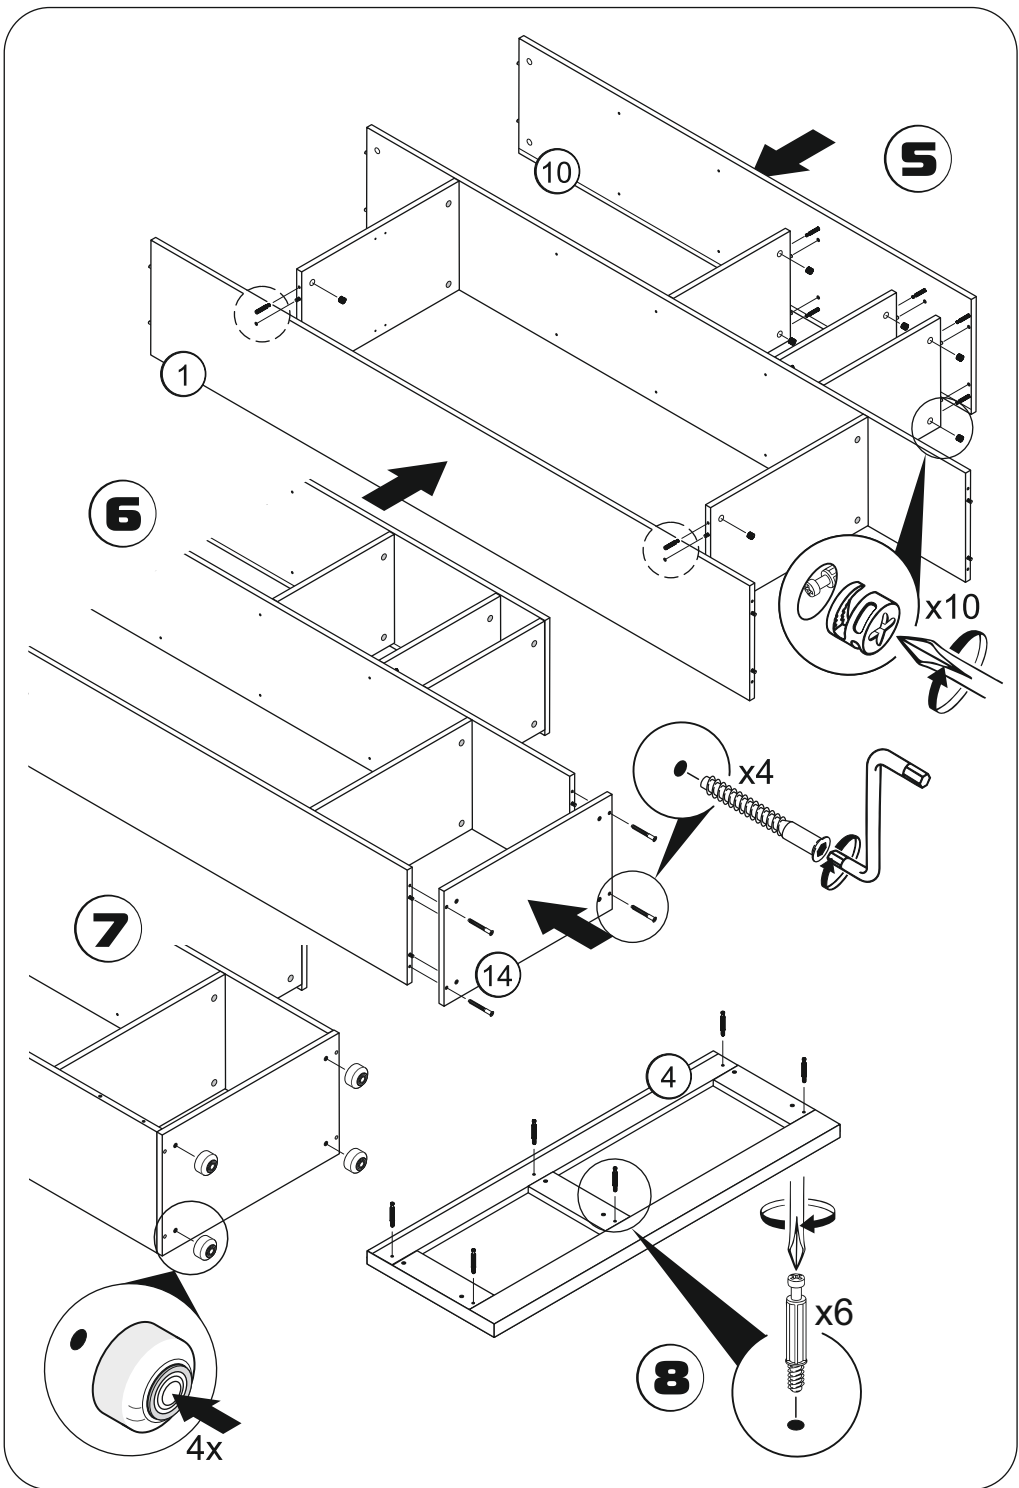

WALL UNIT MADDISON ГОСТИНАЯ МЭДИСОН

↑ 2000 ↔ 3200 ↘ 450

i

i

#	Quantity	←→	↖↗
1/5	1	1925	320
2/5	2	1941	90
1/5	3	506	303
1/5	4	960	353
2/5	5	1935	519
2/5	6	1458	389
2/5	7	752	50
2/5	8	1454	90
1/5	9	374	294
1/5	10	1454	320
1/5	11	376	303
1/5	12	1925	304
5/5	13	506	303
1/5	14	539	320
2/5	15	1885	437
2/5	16	1397	307

22

24

4x

Неокромленная сторона

21

29

x2

46