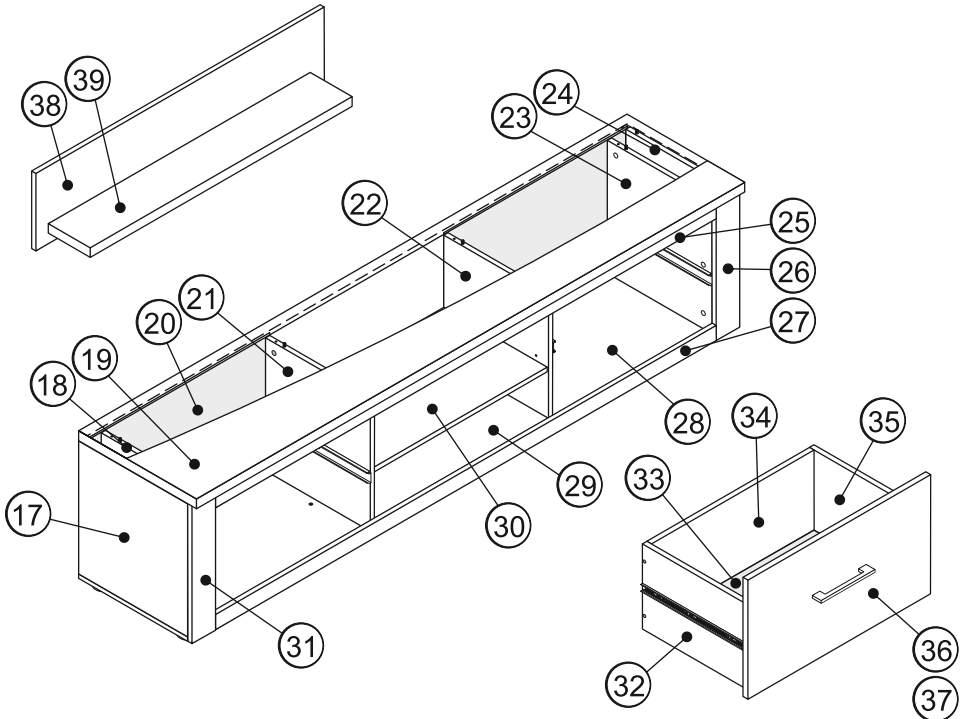

#	Quantity	↔	↗
4/5	17	1	439 416
4/5	18	1	439 400
4/5	19	1	2093 450
1/5	20	2	701 449
4/5	21	1	439 400
4/5	22	1	439 400
4/5	23	1	439 400
4/5	24	1	439 416
4/5	25	1	1912 50
4/5	26	1	456 90
4/5	27	1	1912 50
4/5	28	1	2091 416
4/5	29	1	663 403
5/5	30	1	662 390
4/5	31	1	456 90
5/5	32	2	350 250
5/5	33	2	562 344
5/5	34	2	552 250
5/5	35	2	350 250
5/5	36	1	620 349
5/5	37	1	620 349
4/5	38	1	1100 256
4/5	39	1	1000 160