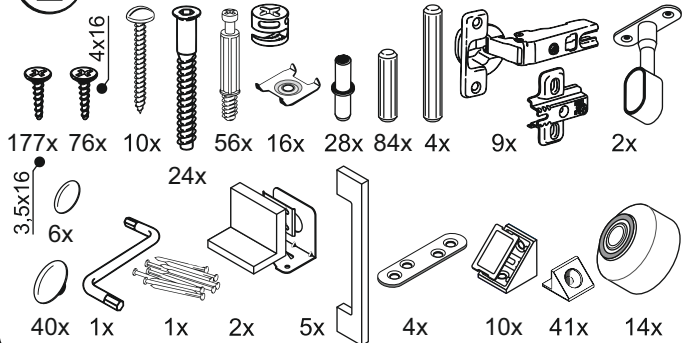

WALL UNIT MADDISON ГОСТИНАЯ МЭДИСОН

↑ 2000 ↔ 3200 ↘ 450

i

i

#	Quantity	←→	↖↗
1/5	1	1925	320
2/5	2	1941	90
1/5	3	506	303
1/5	4	960	353
2/5	5	1935	519
2/5	6	1458	389
2/5	7	752	50
2/5	8	1454	90
1/5	9	374	294
1/5	10	1454	320
1/5	11	376	303
1/5	12	1925	304
5/5	13	506	303
1/5	14	539	320
2/5	15	1885	437
2/5	16	1397	307

18

19

20

#	Quantity	↔	↗
4/5	17	1	439 416
4/5	18	1	439 400
4/5	19	1	2093 450
1/5	20	2	701 449
4/5	21	1	439 400
4/5	22	1	439 400
4/5	23	1	439 400
4/5	24	1	439 416
4/5	25	1	1912 50
4/5	26	1	456 90
4/5	27	1	1912 50
4/5	28	1	2091 416
4/5	29	1	663 403
5/5	30	1	662 390
4/5	31	1	456 90
5/5	32	2	350 250
5/5	33	2	562 344
5/5	34	2	552 250
5/5	35	2	350 250
5/5	36	1	620 349
5/5	37	1	620 349
4/5	38	1	1100 256
4/5	39	1	1000 160

66

67

4x16

Ø 8MM.

70

71

74

75