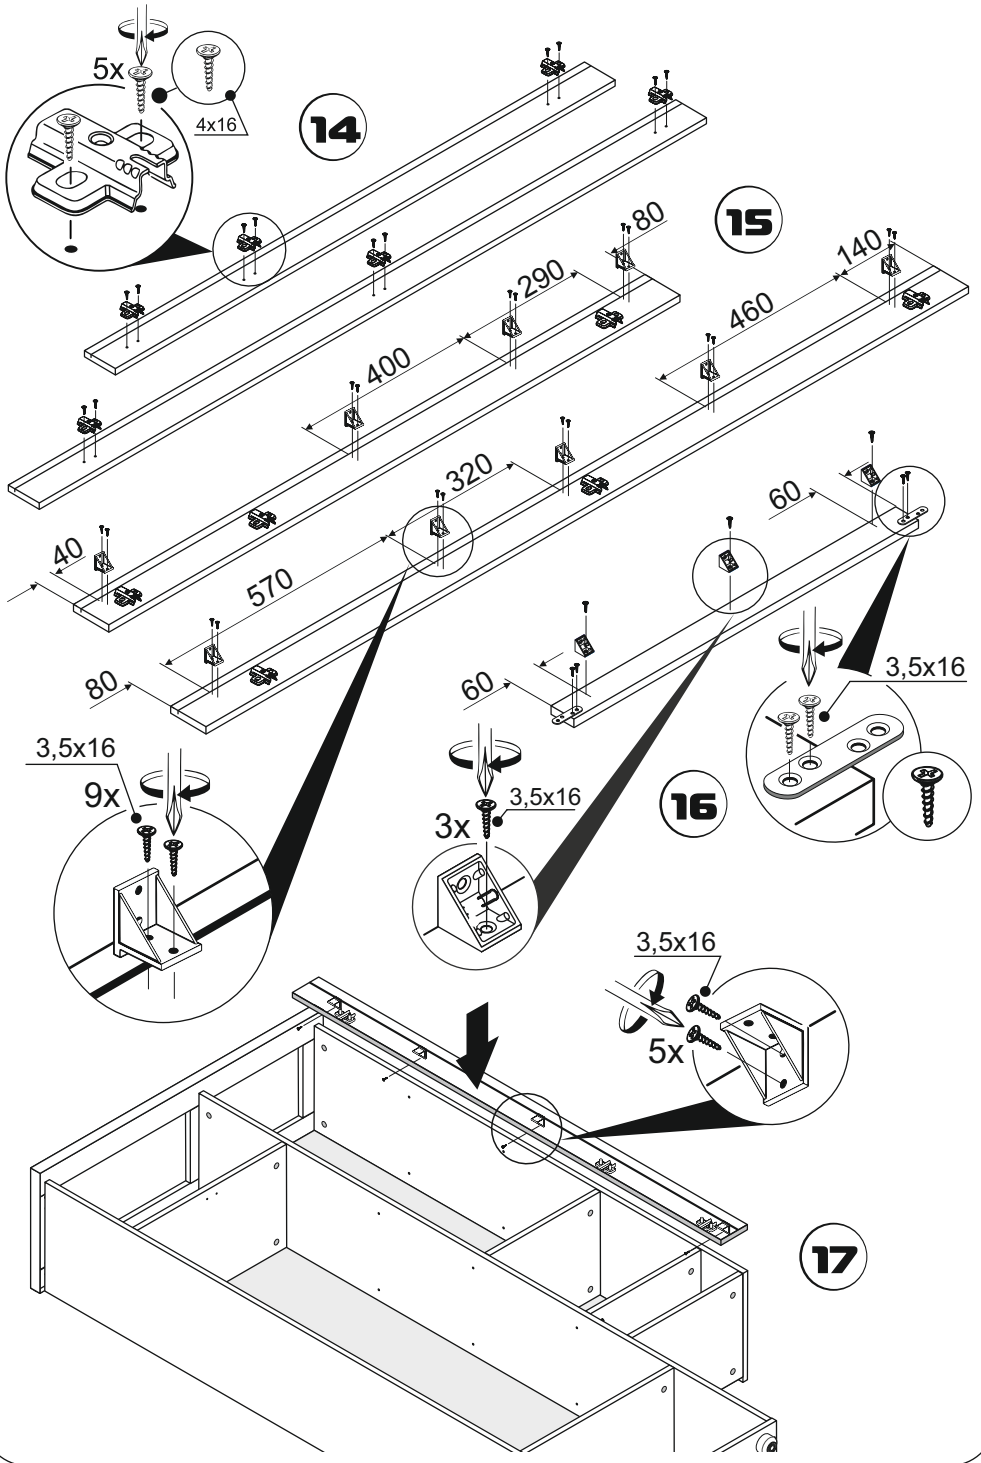

WALL UNIT MADDISON ГОСТИНАЯ МЭДИСОН

↑ 2000 ↔ 3200 ↘ 450

i

i

#	Quantity	←→	↖↗
1/5	1	1925	320
2/5	2	1941	90
1/5	3	506	303
1/5	4	960	353
2/5	5	1935	519
2/5	6	1458	389
2/5	7	752	50
2/5	8	1454	90
1/5	9	374	294
1/5	10	1454	320
1/5	11	376	303
1/5	12	1925	304
5/5	13	506	303
1/5	14	539	320
2/5	15	1885	437
2/5	16	1397	307

22

24

4x

Неокромленная сторона

21

29

x2

46

66

67

4x16

Ø 8MM.

70

71

74

75