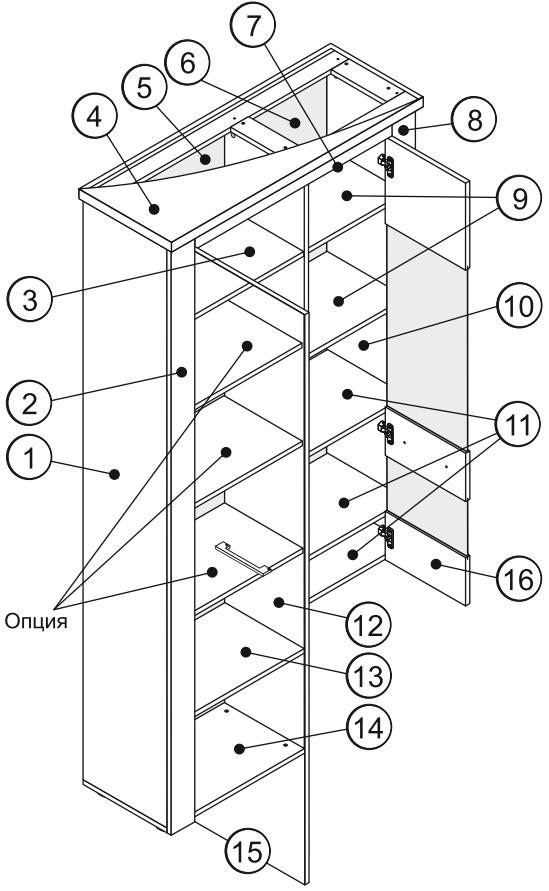

WALL UNIT MADDISON ГОСТИНАЯ МЭДИСОН

↑ 2000 ↔ 3200 ↘ 450

i

i

#	Quantity	←→	↖↗
1/5	1	1925	320
2/5	2	1941	90
1/5	3	506	303
1/5	4	960	353
2/5	5	1935	519
2/5	6	1458	389
2/5	7	752	50
2/5	8	1454	90
1/5	9	374	294
1/5	10	1454	320
1/5	11	376	303
1/5	12	1925	304
5/5	13	506	303
1/5	14	539	320
2/5	15	1885	437
2/5	16	1397	307

21

22

23

18

17

24

24x

4x16

22

24

4x

Неокромленная сторона

21

29

x2

46

66

67

4x16

Ø 8MM.

70

71

74

75