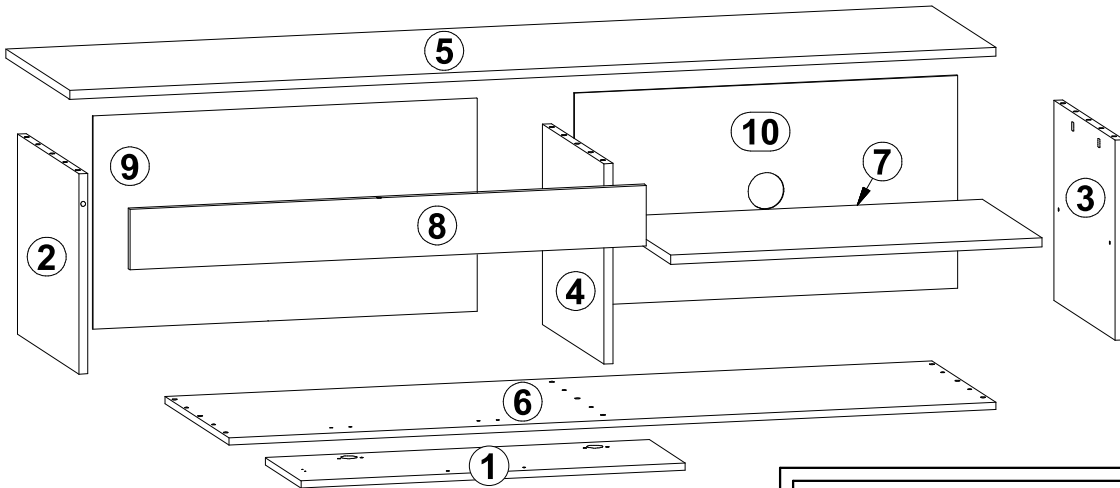

FITTING-UP INSTRUCTION / AUFBAUANLEITUNG / INSTRUKCJA MONTAŻU / ІНСТРУКЦІЯ МОНТАЖУ / ІНСТРУКЦІЯ МОНТАЖА

I

TV stand

A	B	C	D	A	B	C	D		
1	BM1-003	700	224	1/2	6	BM1-206	1400	350	1/2
2	BM1-105	330	333	1/2	7	BM1-304	680	324	1/2
3	BM1-107	330	333	1/2	8	BM1-405	700	100	1/2
4	BM1-106	330	333	1/2	9	BM1-903	691	357	1/2
5	BM1-205	1400	350	1/2	10	BM1-904	702	357	1/2

A	B	C		D
1	BM1-001	806	332	1/2
2	BM1-101	810	295	2/2
3	BM1-102	810	295	2/2
4	BM1-201	500	295	2/2
5	BM1-202	500	295	2/2
6	BM1-302	467	278	2/2
7	BM1-402	810	130	2/2
8	BM1-901	837	247	2/2
9	LH-809	809		2/2

2x a1	2x b1	1x c235 96/128 mm	4x d1 φ5x17 mm	13x f1 φ8x30 mm	4x k27 φ48/19mm	35x l1	1x n26v1	2x p9 φ4x30 mm
4x e1 φ7x50 mm	4x r16 20/9	4x r1 φ15x12mm #16	4x s2 φ16	1x p38 φ5.5x16 mm	1x y1	1x z1		

5

Shelf / 80