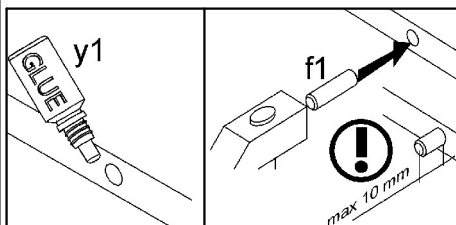

FITTING-UP INSTRUCTION / AUFBAUANLEITUNG / INSTRUKCJA MONTAŻU / ІНСТРУКЦІЯ МОНТАЖУ / ІНСТРУКЦІЯ МОНТАЖА

I

TV stand

A	B	C	D	A	B	C	D		
1	BM1-003	700	224	1/2	6	BM1-206	1400	350	1/2
2	BM1-105	330	333	1/2	7	BM1-304	680	324	1/2
3	BM1-107	330	333	1/2	8	BM1-405	700	100	1/2
4	BM1-106	330	333	1/2	9	BM1-903	691	357	1/2
5	BM1-205	1400	350	1/2	10	BM1-904	702	357	1/2

A	B	C		D
1	BM1-001	806	332	1/2
2	BM1-101	810	295	2/2
3	BM1-102	810	295	2/2
4	BM1-201	500	295	2/2
5	BM1-202	500	295	2/2
6	BM1-302	467	278	2/2
7	BM1-402	810	130	2/2
8	BM1-901	837	247	2/2
9	LH-809	809		2/2

2x a1	2x b1	1x c235 96/128 mm	4x d1 φ5x17 mm	13x f1 φ8x30 mm	4x k27 φ48/19mm	35x l1	1x n26v1	2x p9 φ4x30 mm
4x e1 φ7x50 mm	4x r16 20/9	4x r1 φ15x12mm #16	4x s2 φ16	1x p38 φ5.5x16 mm	1x y1	1x z1		

5

Shelf / 80