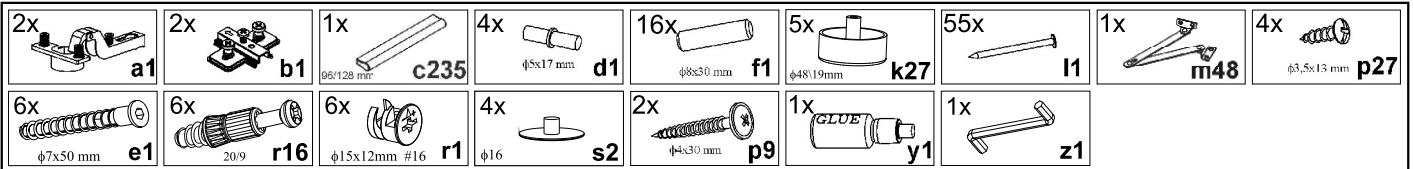

FITTING-UP INSTRUCTION / AUFBAUANLEITUNG / INSTRUKCJA MONTAŻU / ІНСТРУКЦІЯ МОНТАЖУ / ІНСТРУКЦІЯ МОНТАЖА

I

TV stand

A	B	C	D	A	B	C	D		
1	BM1-003	700	224	1/2	6	BM1-206	1400	350	1/2
2	BM1-105	330	333	1/2	7	BM1-304	680	324	1/2
3	BM1-107	330	333	1/2	8	BM1-405	700	100	1/2
4	BM1-106	330	333	1/2	9	BM1-903	691	357	1/2
5	BM1-205	1400	350	1/2	10	BM1-904	702	357	1/2

A	B	C		D
1	BM1-001	806	332	1/2
2	BM1-101	810	295	2/2
3	BM1-102	810	295	2/2
4	BM1-201	500	295	2/2
5	BM1-202	500	295	2/2
6	BM1-302	467	278	2/2
7	BM1-402	810	130	2/2
8	BM1-901	837	247	2/2
9	LH-809	809		2/2

2x a1	2x b1	1x c235 96/128 mm	4x d1 φ5x17 mm	13x f1 φ8x30 mm	4x k27 φ48/19mm	35x l1	1x n26v1	2x p9 φ4x30 mm
4x e1 φ7x50 mm	4x r16 20/9	4x r1 φ15x12mm #16	4x s2 φ16	1x p38 φ5.5x16 mm	1x y1	1x z1		

5

Shelf / 80