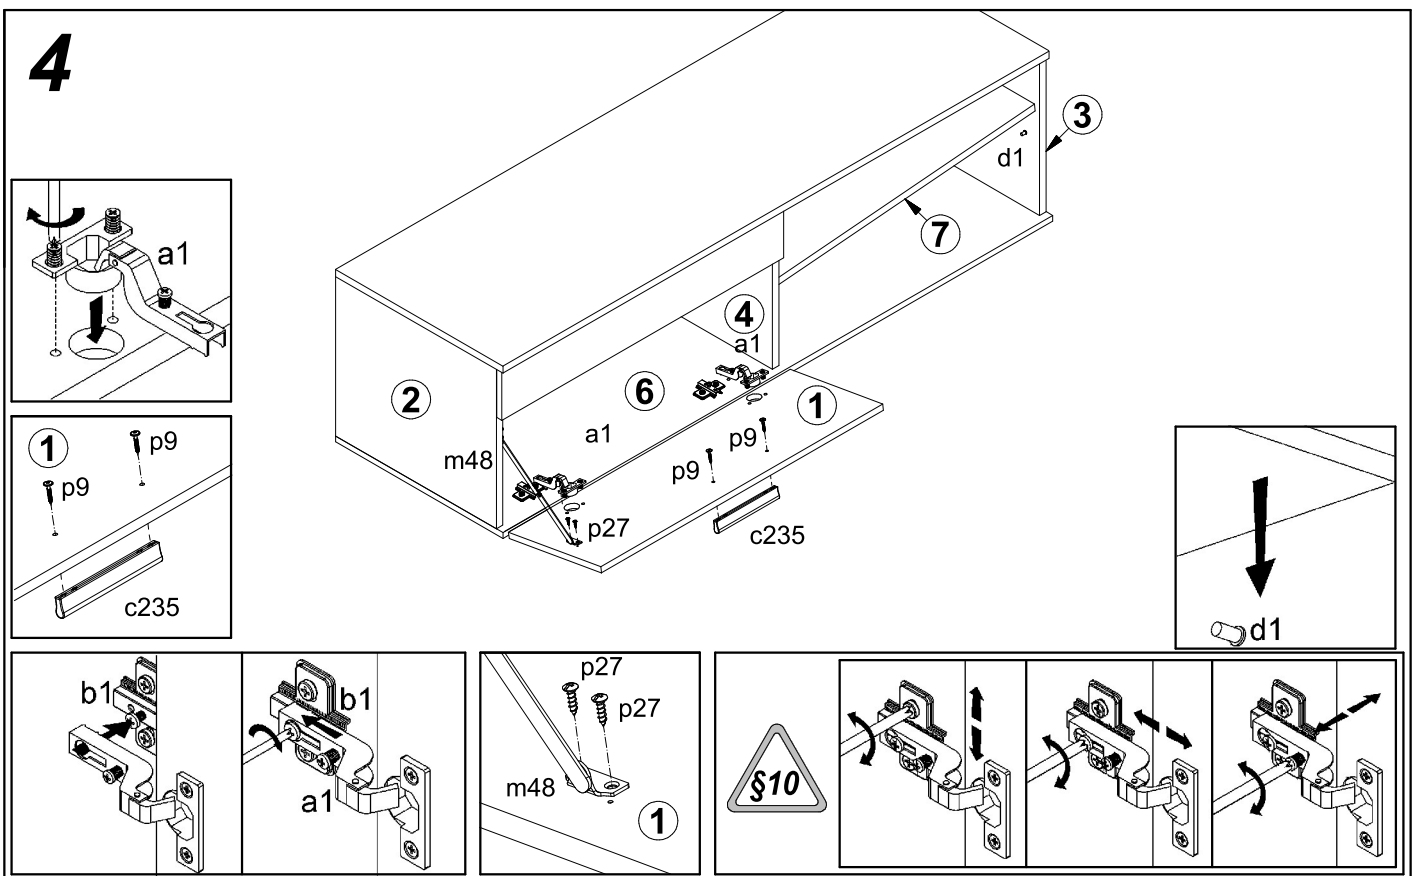

FITTING-UP INSTRUCTION / AUFBAUANLEITUNG / INSTRUKCJA MONTAŻU / ІНСТРУКЦІЯ МОНТАЖУ / ІНСТРУКЦІЯ МОНТАЖА

I

TV stand

A	B	C	D	A	B	C	D		
1	BM1-003	700	224	1/2	6	BM1-206	1400	350	1/2
2	BM1-105	330	333	1/2	7	BM1-304	680	324	1/2
3	BM1-107	330	333	1/2	8	BM1-405	700	100	1/2
4	BM1-106	330	333	1/2	9	BM1-903	691	357	1/2
5	BM1-205	1400	350	1/2	10	BM1-904	702	357	1/2

A	B	C		D
1	BM1-001	806	332	1/2
2	BM1-101	810	295	2/2
3	BM1-102	810	295	2/2
4	BM1-201	500	295	2/2
5	BM1-202	500	295	2/2
6	BM1-302	467	278	2/2
7	BM1-402	810	130	2/2
8	BM1-901	837	247	2/2
9	LH-809	809		2/2

2x a1	2x b1	1x c235 96/128 mm	4x d1 φ5x17 mm	13x f1 φ8x30 mm	4x k27 φ48/19mm	35x l1	1x n26v1	2x p9 φ4x30 mm
4x e1 φ7x50 mm	4x r16 20/9	4x r1 φ15x12mm #16	4x s2 φ16	1x p38 φ5.5x16 mm	1x y1	1x z1		

5

Shelf / 80