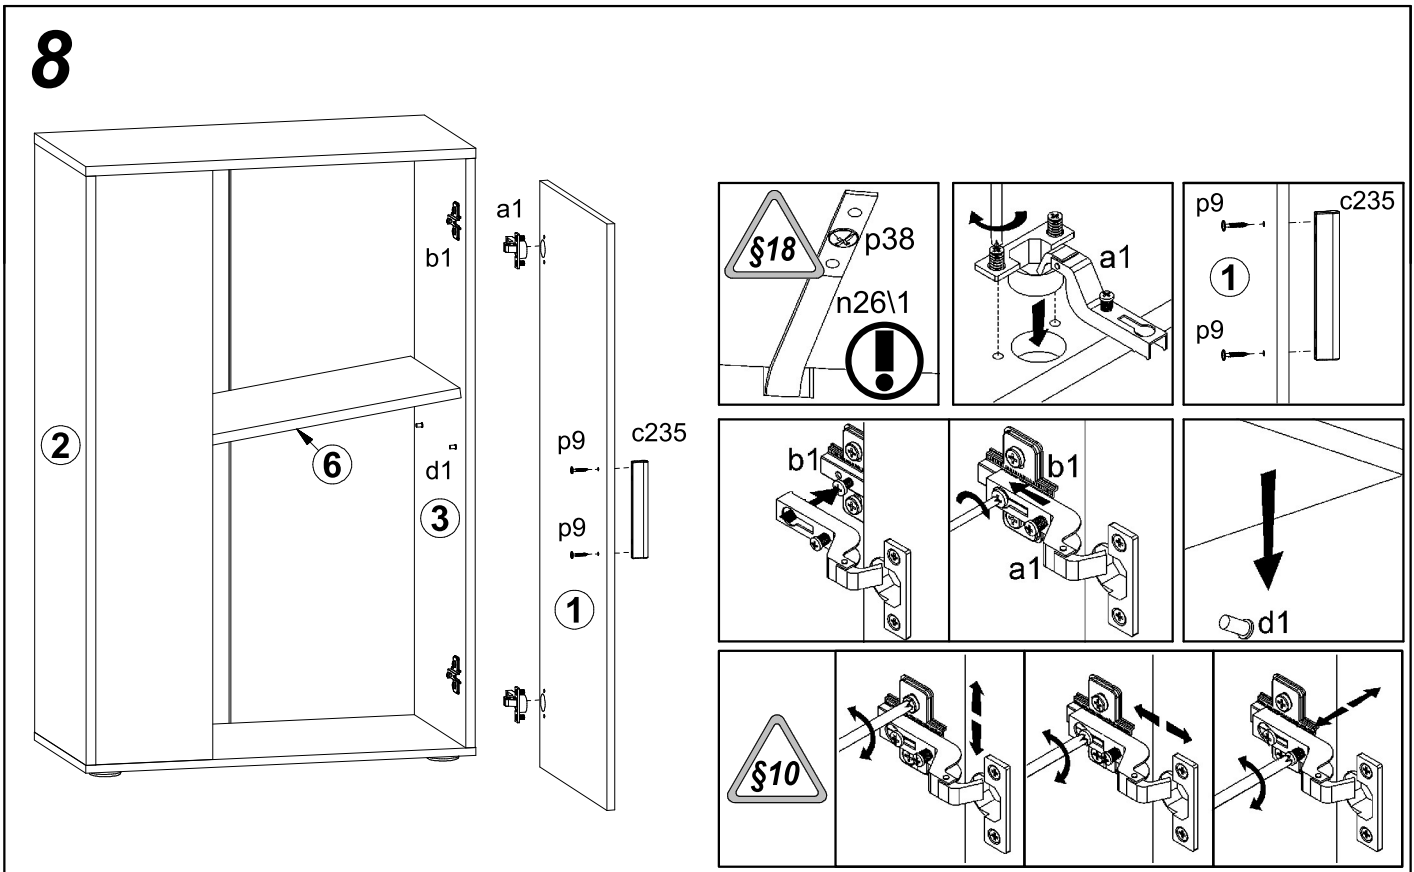

FITTING-UP INSTRUCTION / AUFBAUANLEITUNG / INSTRUKCJA MONTAŻU / ІНСТРУКЦІЯ МОНТАЖУ / ІНСТРУКЦІЯ МОНТАЖА

I

TV stand

A	B	C	D	A	B	C	D		
1	BM1-003	700	224	1/2	6	BM1-206	1400	350	1/2
2	BM1-105	330	333	1/2	7	BM1-304	680	324	1/2
3	BM1-107	330	333	1/2	8	BM1-405	700	100	1/2
4	BM1-106	330	333	1/2	9	BM1-903	691	357	1/2
5	BM1-205	1400	350	1/2	10	BM1-904	702	357	1/2

A	B	C		D
1	BM1-001	806	332	1/2
2	BM1-101	810	295	2/2
3	BM1-102	810	295	2/2
4	BM1-201	500	295	2/2
5	BM1-202	500	295	2/2
6	BM1-302	467	278	2/2
7	BM1-402	810	130	2/2
8	BM1-901	837	247	2/2
9	LH-809	809		2/2

2x a1	2x b1	1x c235 96/128 mm	4x d1 φ5x17 mm	13x f1 φ8x30 mm	4x k27 φ48/19mm	35x l1	1x n26v1	2x p9 φ4x30 mm
4x e1 φ7x50 mm	4x r16 20/9	4x r1 φ15x12mm #16	4x s2 φ16	1x p38 φ5.5x16 mm	1x y1	1x z1		

5

Shelf / 80