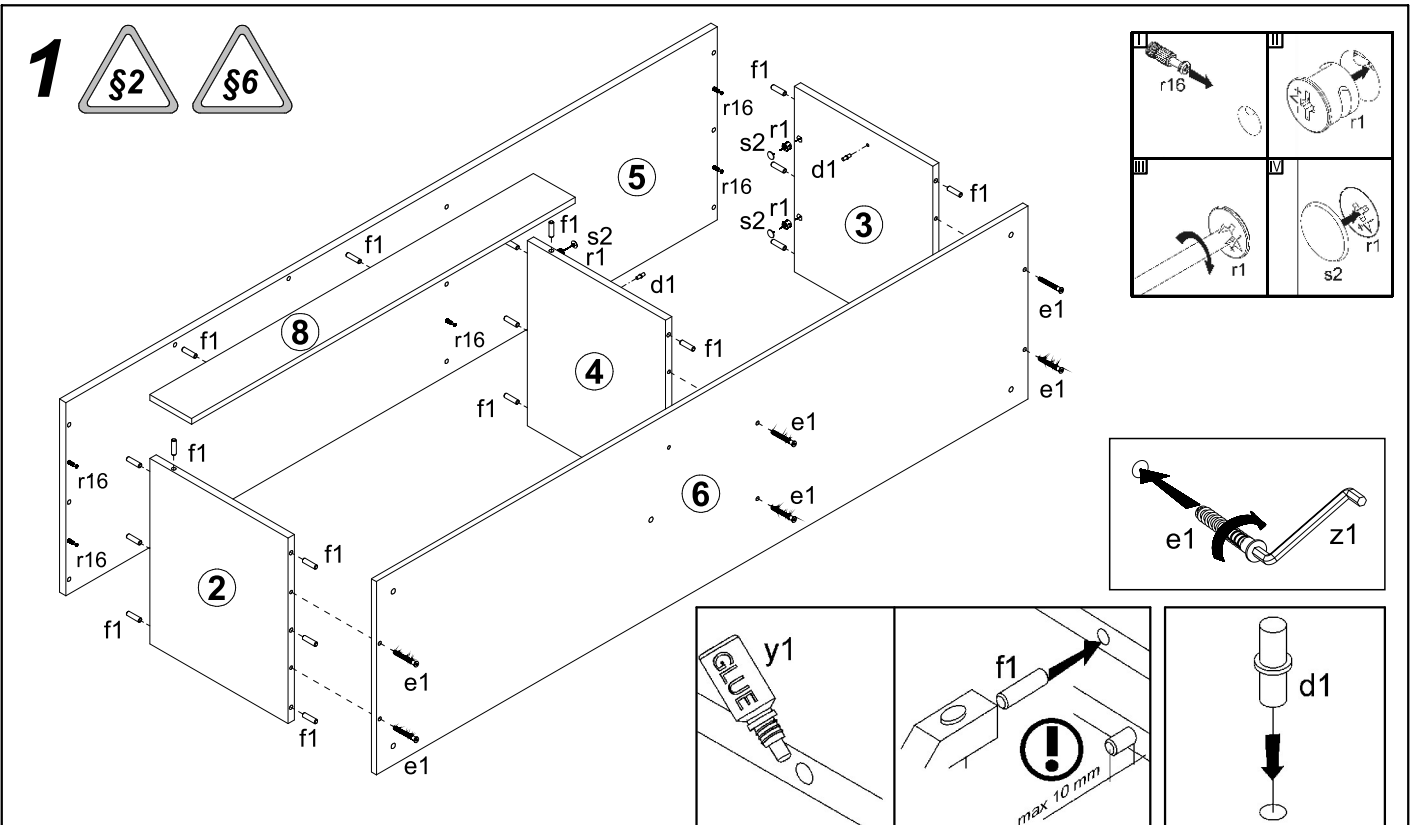

FITTING-UP INSTRUCTION / AUFBAUANLEITUNG / INSTRUKCJA MONTAŻU / ІНСТРУКЦІЯ МОНТАЖУ / ІНСТРУКЦІЯ МОНТАЖА

I

TV stand

A	B	C	D	A	B	C	D		
1	BM1-003	700	224	1/2	6	BM1-206	1400	350	1/2
2	BM1-105	330	333	1/2	7	BM1-304	680	324	1/2
3	BM1-107	330	333	1/2	8	BM1-405	700	100	1/2
4	BM1-106	330	333	1/2	9	BM1-903	691	357	1/2
5	BM1-205	1400	350	1/2	10	BM1-904	702	357	1/2

A	B	C		D
1	BM1-001	806	332	1/2
2	BM1-101	810	295	2/2
3	BM1-102	810	295	2/2
4	BM1-201	500	295	2/2
5	BM1-202	500	295	2/2
6	BM1-302	467	278	2/2
7	BM1-402	810	130	2/2
8	BM1-901	837	247	2/2
9	LH-809	809		2/2

2x a1	2x b1	1x c235 96/128 mm	4x d1 φ5x17 mm	13x f1 φ8x30 mm	4x k27 φ48/19mm	35x l1	1x n26v1	2x p9 φ4x30 mm
4x e1 φ7x50 mm	4x r16 20/9	4x r1 φ15x12mm #16	4x s2 φ16	1x p38 φ5.5x16 mm	1x y1	1x z1		

5

Shelf / 80