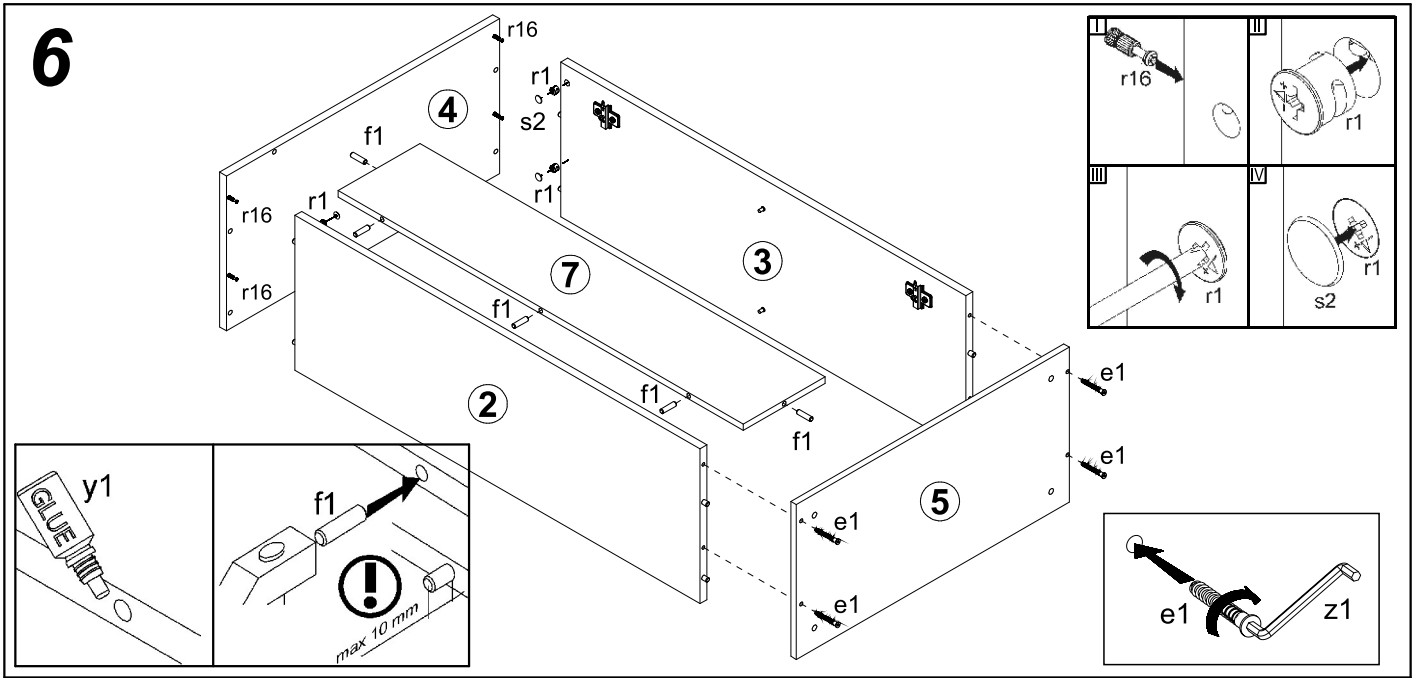

FITTING-UP INSTRUCTION / AUFBAUANLEITUNG / INSTRUKCJA MONTAŻU / ІНСТРУКЦІЯ МОНТАЖУ / ІНСТРУКЦІЯ МОНТАЖА

I

TV stand

A	B	C	D	A	B	C	D		
1	BM1-003	700	224	1/2	6	BM1-206	1400	350	1/2
2	BM1-105	330	333	1/2	7	BM1-304	680	324	1/2
3	BM1-107	330	333	1/2	8	BM1-405	700	100	1/2
4	BM1-106	330	333	1/2	9	BM1-903	691	357	1/2
5	BM1-205	1400	350	1/2	10	BM1-904	702	357	1/2

A	B	C		D
1	BM1-001	806	332	1/2
2	BM1-101	810	295	2/2
3	BM1-102	810	295	2/2
4	BM1-201	500	295	2/2
5	BM1-202	500	295	2/2
6	BM1-302	467	278	2/2
7	BM1-402	810	130	2/2
8	BM1-901	837	247	2/2
9	LH-809	809		2/2

2x a1	2x b1	1x c235 96/128 mm	4x d1 φ5x17 mm	13x f1 φ8x30 mm	4x k27 φ48/19mm	35x l1	1x n26v1	2x p9 φ4x30 mm
4x e1 φ7x50 mm	4x r16 20/9	4x r1 φ15x12mm #16	4x s2 φ16	1x p38 φ5.5x16 mm	1x y1	1x z1		

5

Shelf / 80