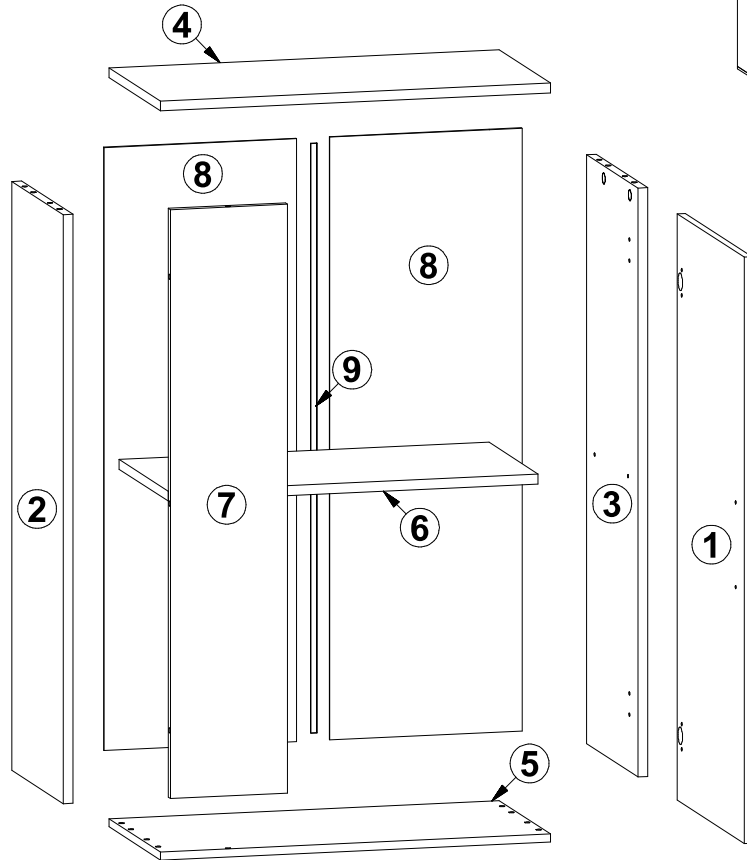

FITTING-UP INSTRUCTION / AUFBAUANLEITUNG / INSTRUKCJA MONTAŻU / ІНСТРУКЦІЯ МОНТАЖУ / ІНСТРУКЦІЯ МОНТАЖА

I

TV stand

A	B	C	D	A	B	C	D		
1	BM1-003	700	224	1/2	6	BM1-206	1400	350	1/2
2	BM1-105	330	333	1/2	7	BM1-304	680	324	1/2
3	BM1-107	330	333	1/2	8	BM1-405	700	100	1/2
4	BM1-106	330	333	1/2	9	BM1-903	691	357	1/2
5	BM1-205	1400	350	1/2	10	BM1-904	702	357	1/2

A	B	C		D
1	BM1-001	806	332	1/2
2	BM1-101	810	295	2/2
3	BM1-102	810	295	2/2
4	BM1-201	500	295	2/2
5	BM1-202	500	295	2/2
6	BM1-302	467	278	2/2
7	BM1-402	810	130	2/2
8	BM1-901	837	247	2/2
9	LH-809	809		2/2

2x a1	2x b1	1x c235 96/128 mm	4x d1 φ5x17 mm	13x f1 φ8x30 mm	4x k27 φ48/19mm	35x l1	1x n26v1	2x p9 φ4x30 mm
4x e1 φ7x50 mm	4x r16 20/9	4x r1 φ15x12mm #16	4x s2 φ16	1x p38 φ5.5x16 mm	1x y1	1x z1		

5

Shelf / 80