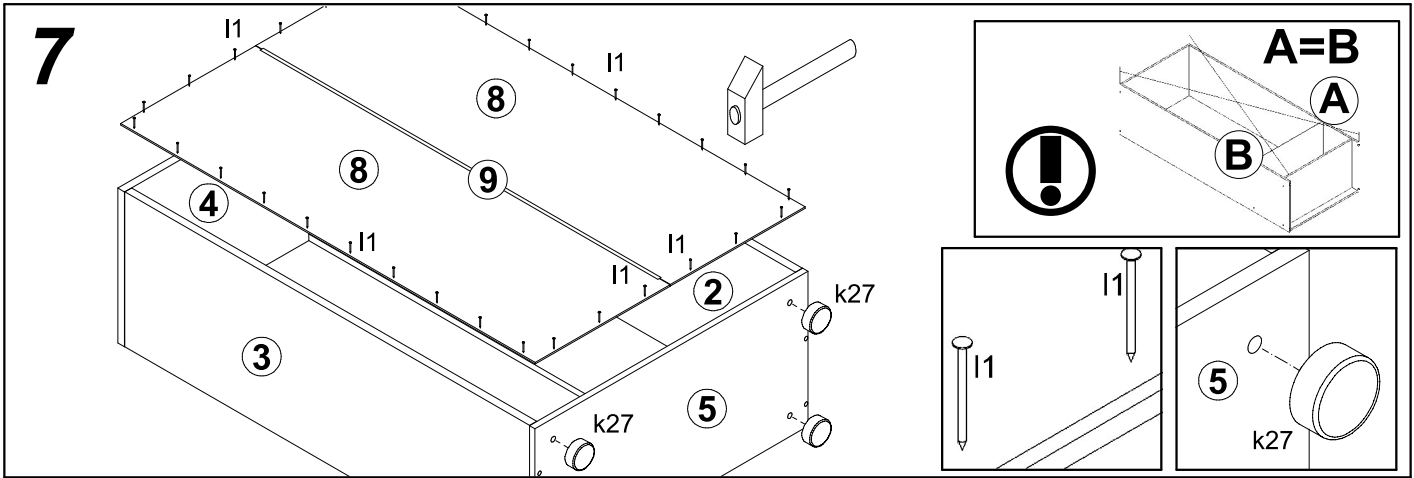

FITTING-UP INSTRUCTION / AUFBAUANLEITUNG / INSTRUKCJA MONTAŻU / ІНСТРУКЦІЯ МОНТАЖУ / ІНСТРУКЦІЯ МОНТАЖА

I

TV stand

A	B	C	D	A	B	C	D		
1	BM1-003	700	224	1/2	6	BM1-206	1400	350	1/2
2	BM1-105	330	333	1/2	7	BM1-304	680	324	1/2
3	BM1-107	330	333	1/2	8	BM1-405	700	100	1/2
4	BM1-106	330	333	1/2	9	BM1-903	691	357	1/2
5	BM1-205	1400	350	1/2	10	BM1-904	702	357	1/2

A	B	C		D
1	BM1-001	806	332	1/2
2	BM1-101	810	295	2/2
3	BM1-102	810	295	2/2
4	BM1-201	500	295	2/2
5	BM1-202	500	295	2/2
6	BM1-302	467	278	2/2
7	BM1-402	810	130	2/2
8	BM1-901	837	247	2/2
9	LH-809	809		2/2

2x a1	2x b1	1x c235 96/128 mm	4x d1 φ5x17 mm	13x f1 φ8x30 mm	4x k27 φ48/19mm	35x l1	1x n26v1	2x p9 φ4x30 mm
4x e1 φ7x50 mm	4x r16 20/9	4x r1 φ15x12mm #16	4x s2 φ16	1x p38 φ5.5x16 mm	1x y1	1x z1		

5

Shelf / 80