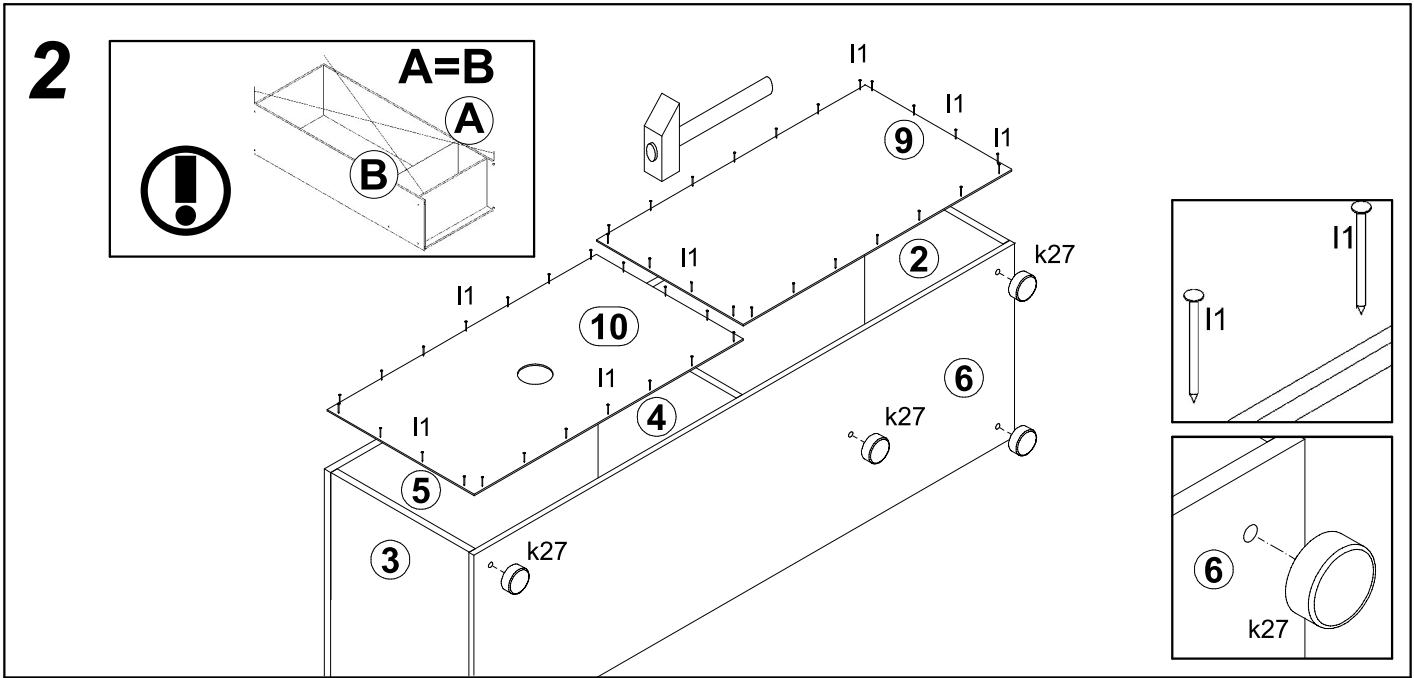

FITTING-UP INSTRUCTION / AUFBAUANLEITUNG / INSTRUKCJA MONTAŻU / ІНСТРУКЦІЯ МОНТАЖУ / ІНСТРУКЦІЯ МОНТАЖА

I

TV stand

A	B	C	D	A	B	C	D		
1	BM1-003	700	224	1/2	6	BM1-206	1400	350	1/2
2	BM1-105	330	333	1/2	7	BM1-304	680	324	1/2
3	BM1-107	330	333	1/2	8	BM1-405	700	100	1/2
4	BM1-106	330	333	1/2	9	BM1-903	691	357	1/2
5	BM1-205	1400	350	1/2	10	BM1-904	702	357	1/2

A	B	C		D
1	BM1-001	806	332	1/2
2	BM1-101	810	295	2/2
3	BM1-102	810	295	2/2
4	BM1-201	500	295	2/2
5	BM1-202	500	295	2/2
6	BM1-302	467	278	2/2
7	BM1-402	810	130	2/2
8	BM1-901	837	247	2/2
9	LH-809	809		2/2

2x a1	2x b1	1x c235 96/128 mm	4x d1 φ5x17 mm	13x f1 φ8x30 mm	4x k27 φ48/19mm	35x l1	1x n26v1	2x p9 φ4x30 mm
4x e1 φ7x50 mm	4x r16 20/9	4x r1 φ15x12mm #16	4x s2 φ16	1x p38 φ5.5x16 mm	1x y1	1x z1		

5

Shelf / 80